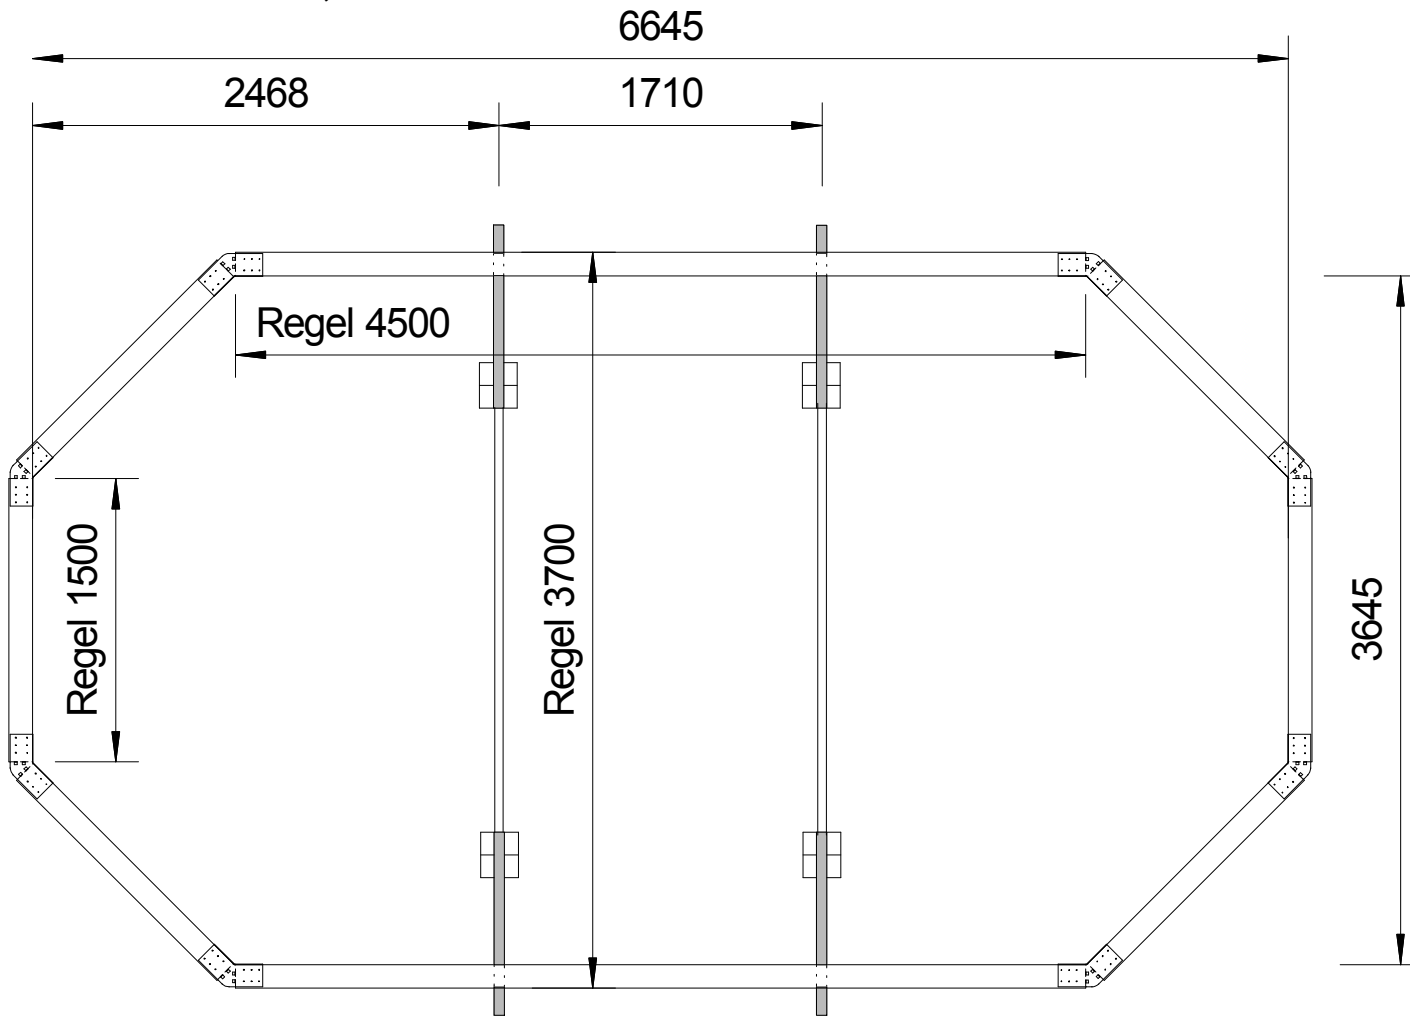

Octavia 3.6 x 6,6

Folkpool

Konsoler		Hörnbeslag	
Skivskarv			

Innermått vägg i ritningen är utan plywood skiva.