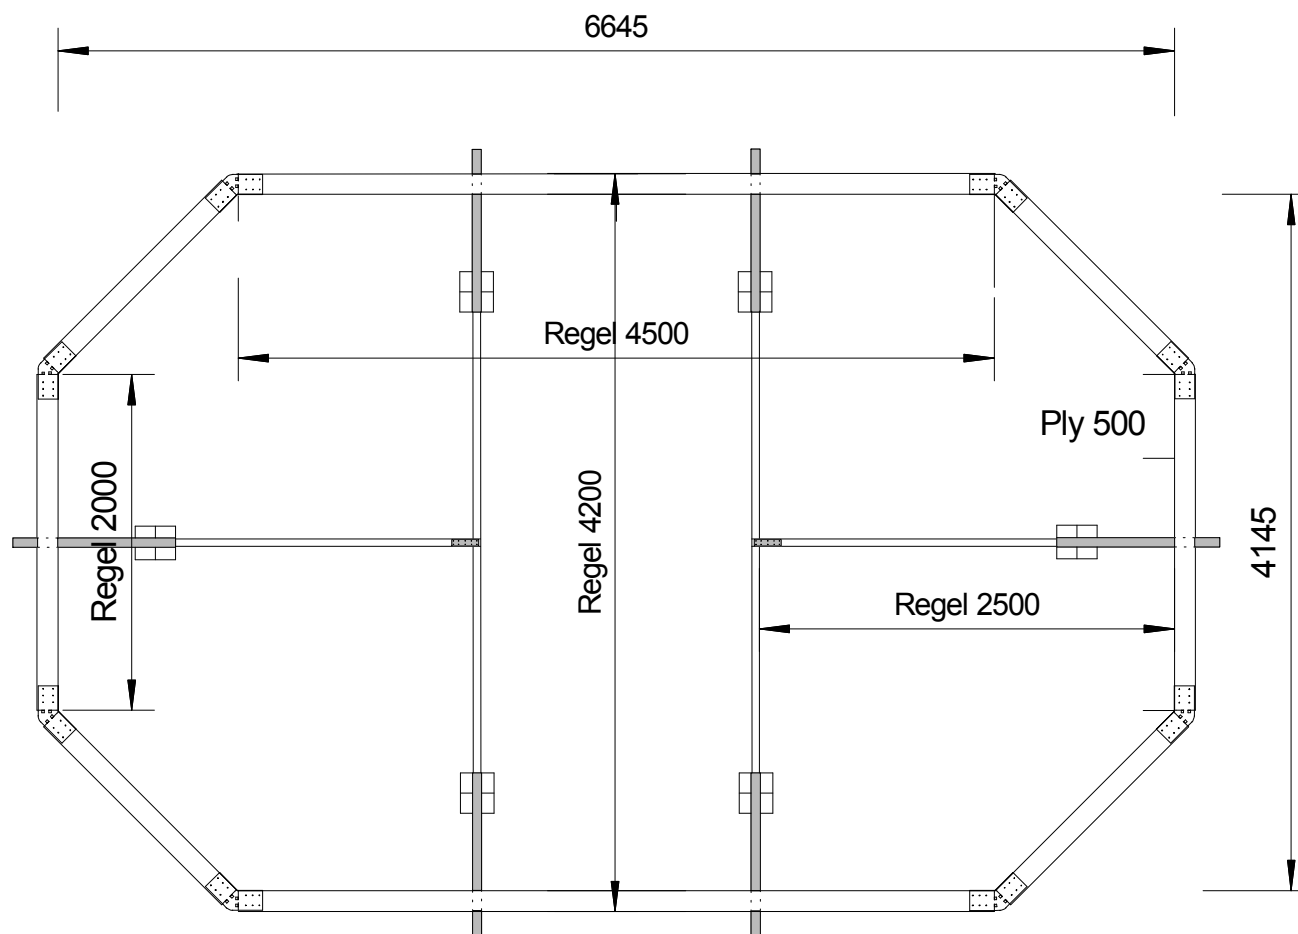

# Octavia 4.1 x 6,6

**Falkpool**

|           |  |                      |  |
|-----------|--|----------------------|--|
| Konsoler  |  | Hörnbeslag           |  |
| Skivskarv |  | Regelskarvplåt       |  |
|           |  | Bottenregelskarvplåt |  |

Innermått vägg i ritningen är utan plywood skiva.