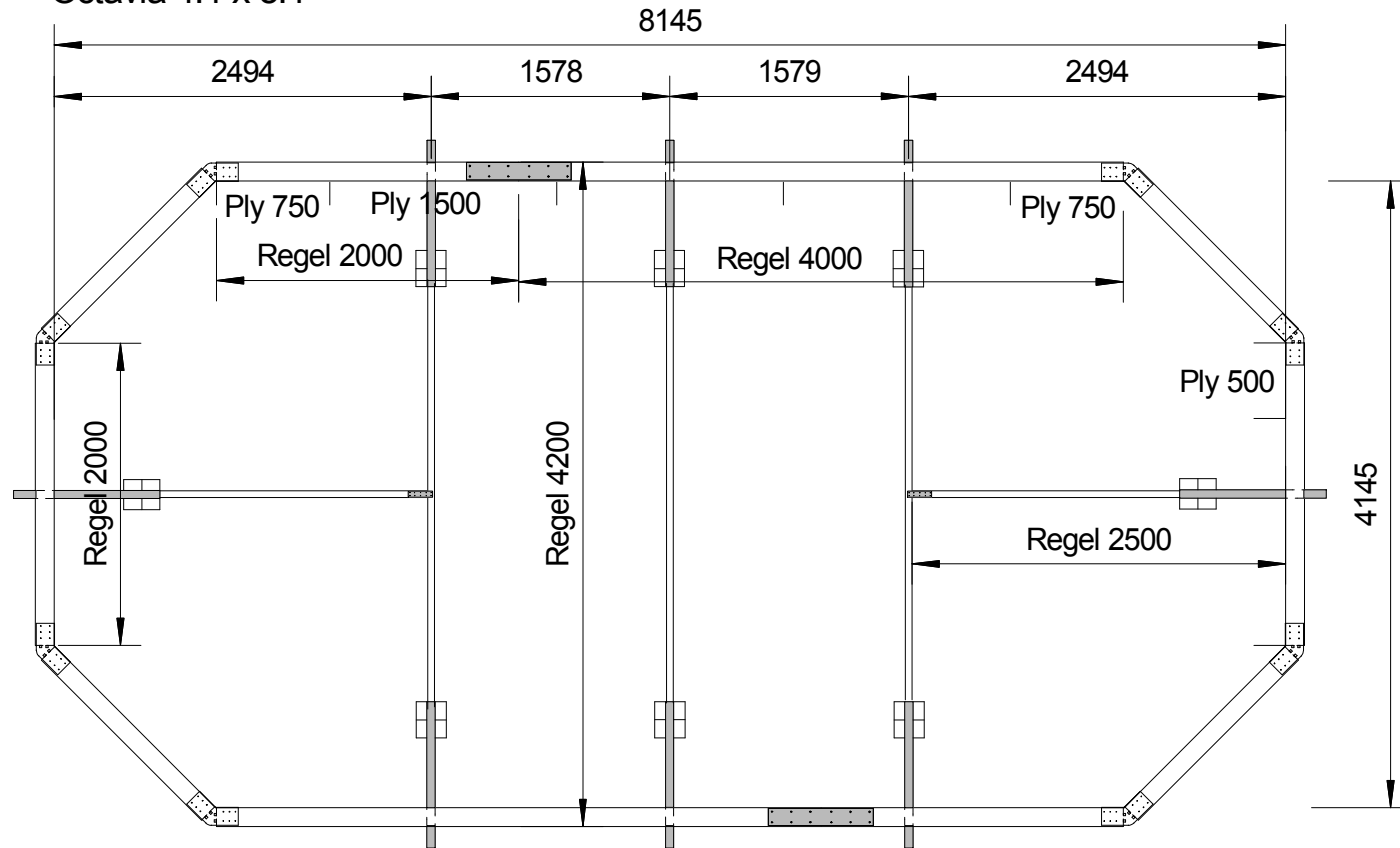

Octavia 4.1 x 8.1

Folkpool

Konsoler		Hörnbeslag	
Skivskar		Regelskarvplåt	
		Bottenregelskarvplåt	

Innermått vägg i ritningen är utan plywood skiva.