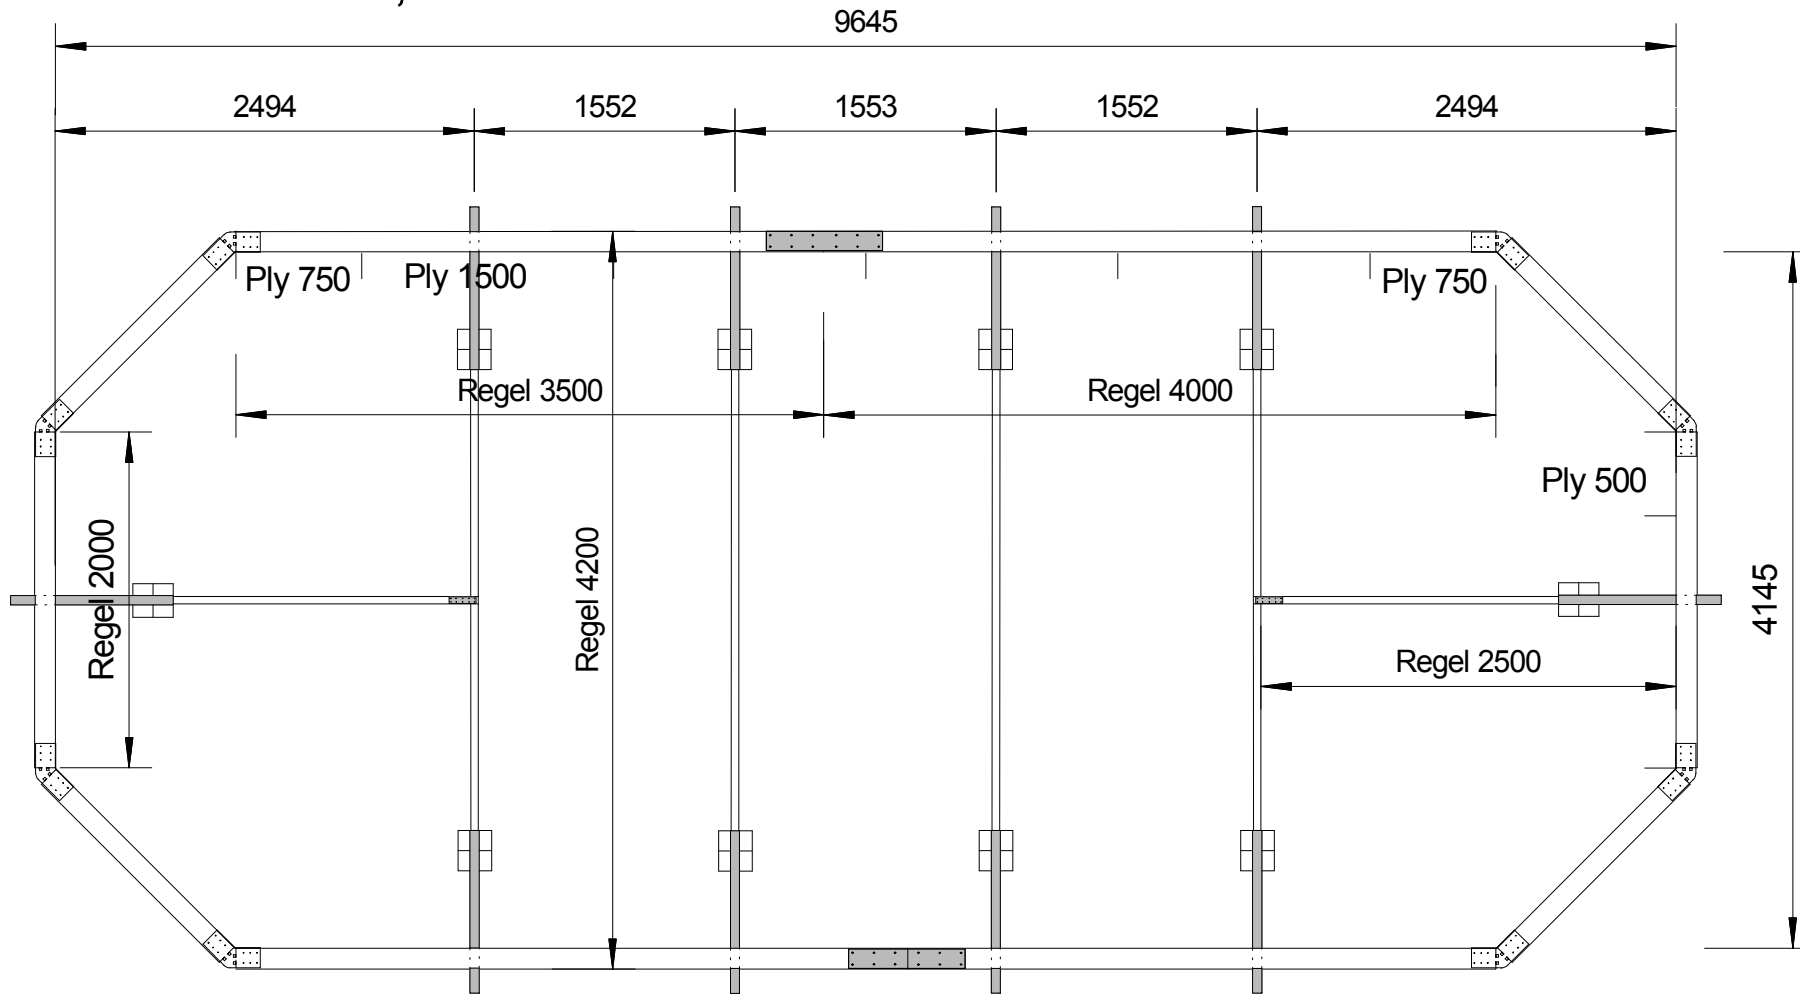

# Octavia 4.1 x 9,6

**Falkpool**

Konsoler		Hörnbeslag	
Skivskarv		Regelskarvplåt	
		Bottenregelskarvplåt	

Innermått vägg i ritningen är utan plywood skiva.