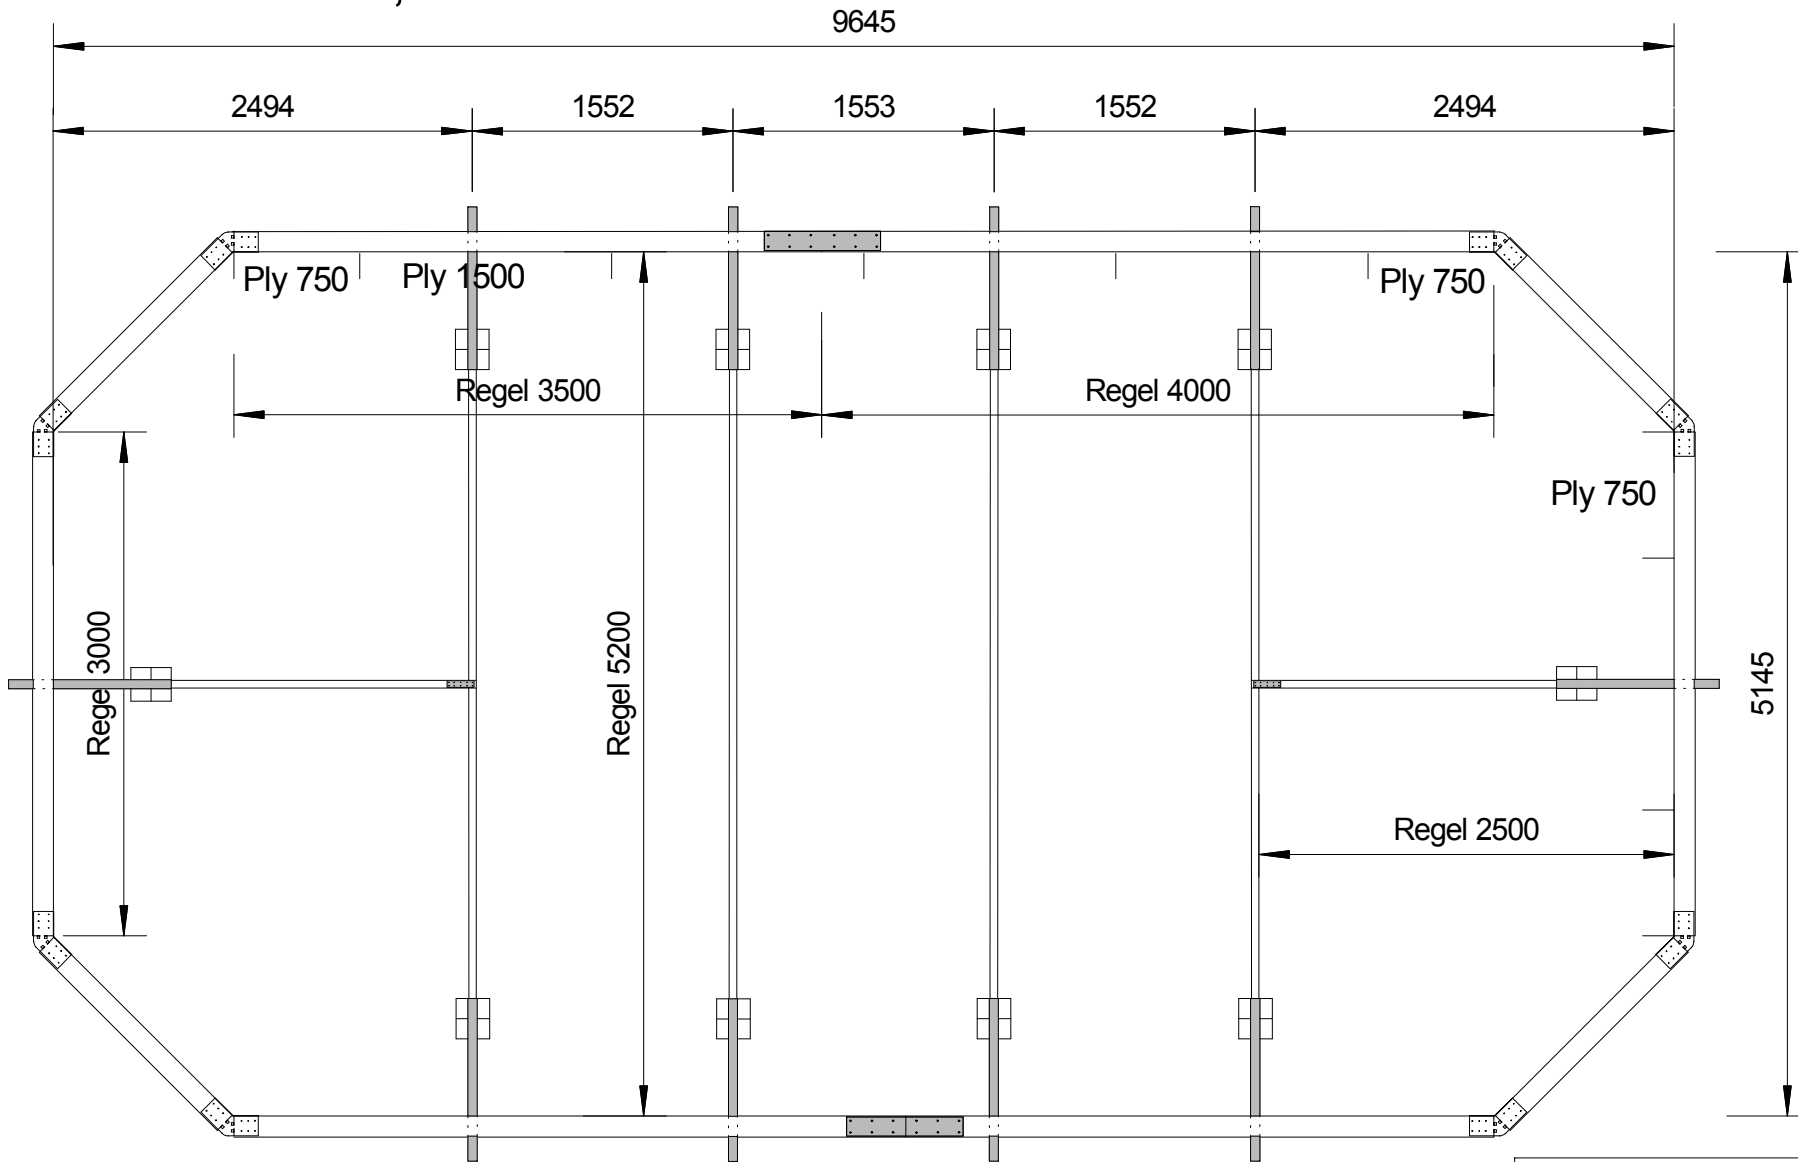

# Octavia 5.1 x 9,6

**Falkpool**

Konsoler		Hörnbeslag	
Skivskarv		Regelskarvplåt	
		Bottenregelskarvplåt	

Innermått vägg i ritningen är utan plywood skiva.