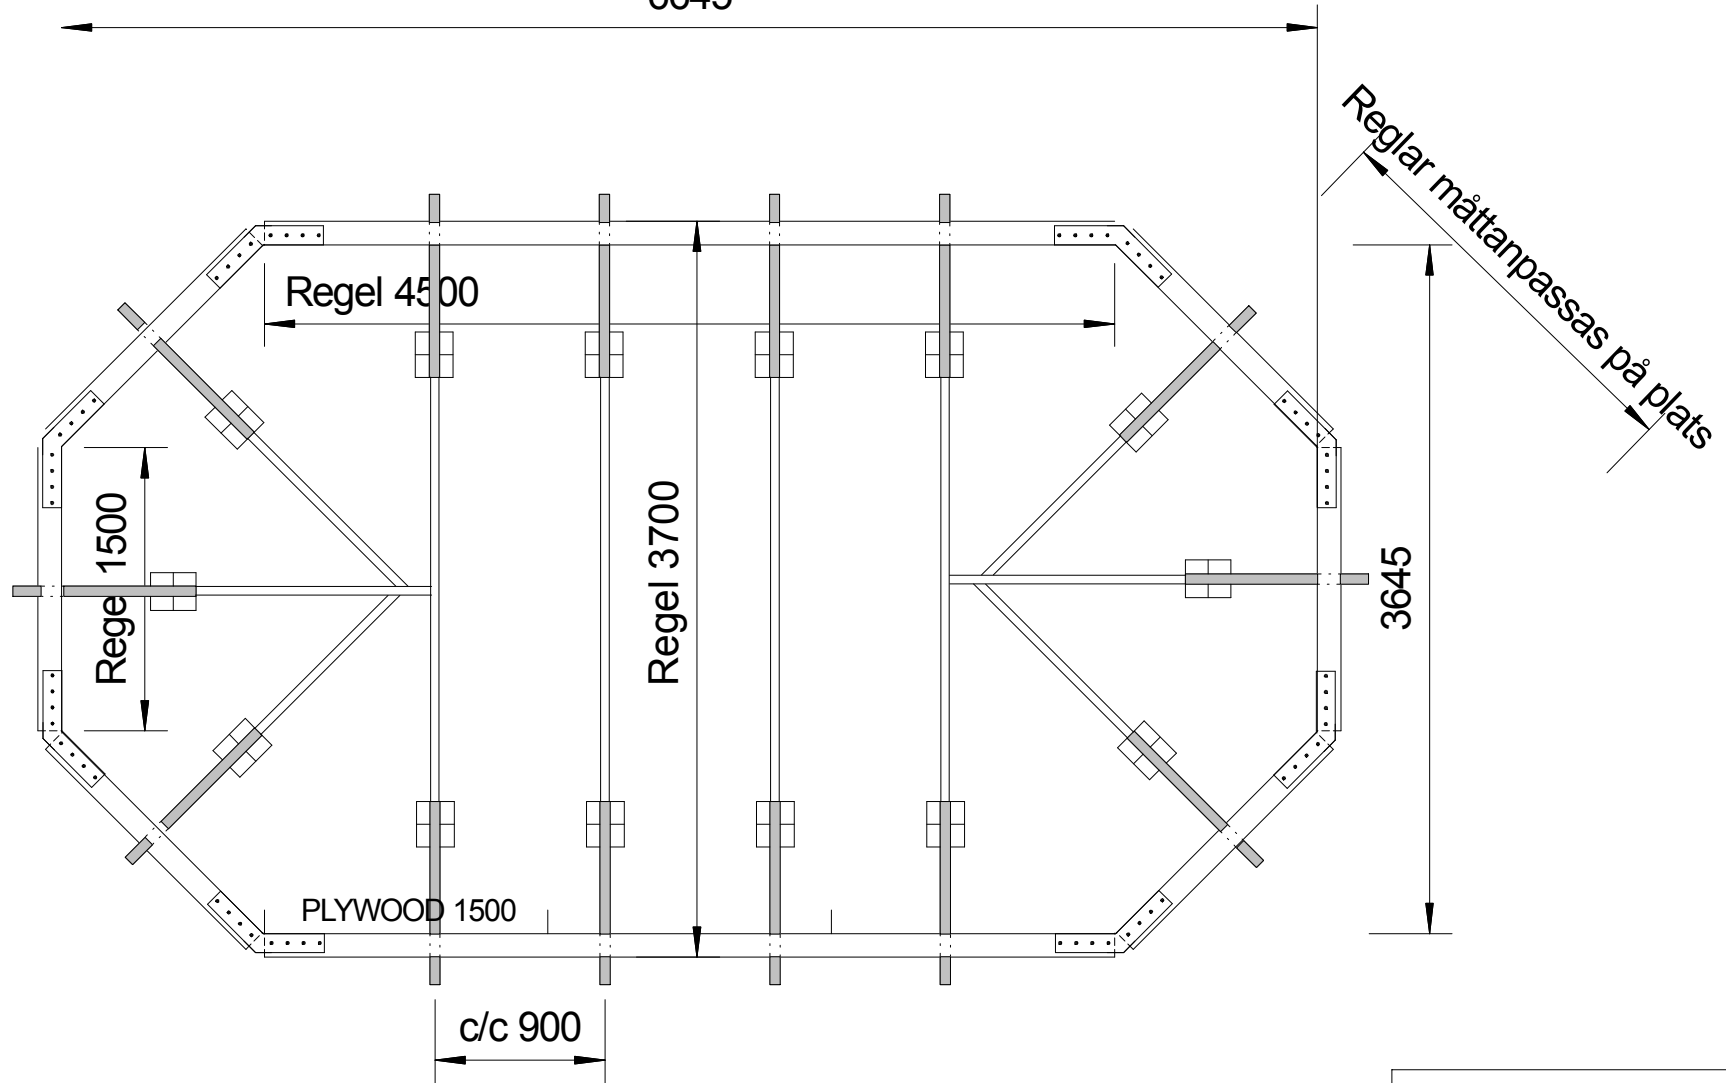

Octavia 3.6 x 6,6 Ovanmark

6645

Falkpool

Konsoler

Skivskarv

Hörnbeslag

Innermått vägg i ritningen är utan plywood skiva.

Se separat ritning för ingjutning av konsoler och bottenreglar.