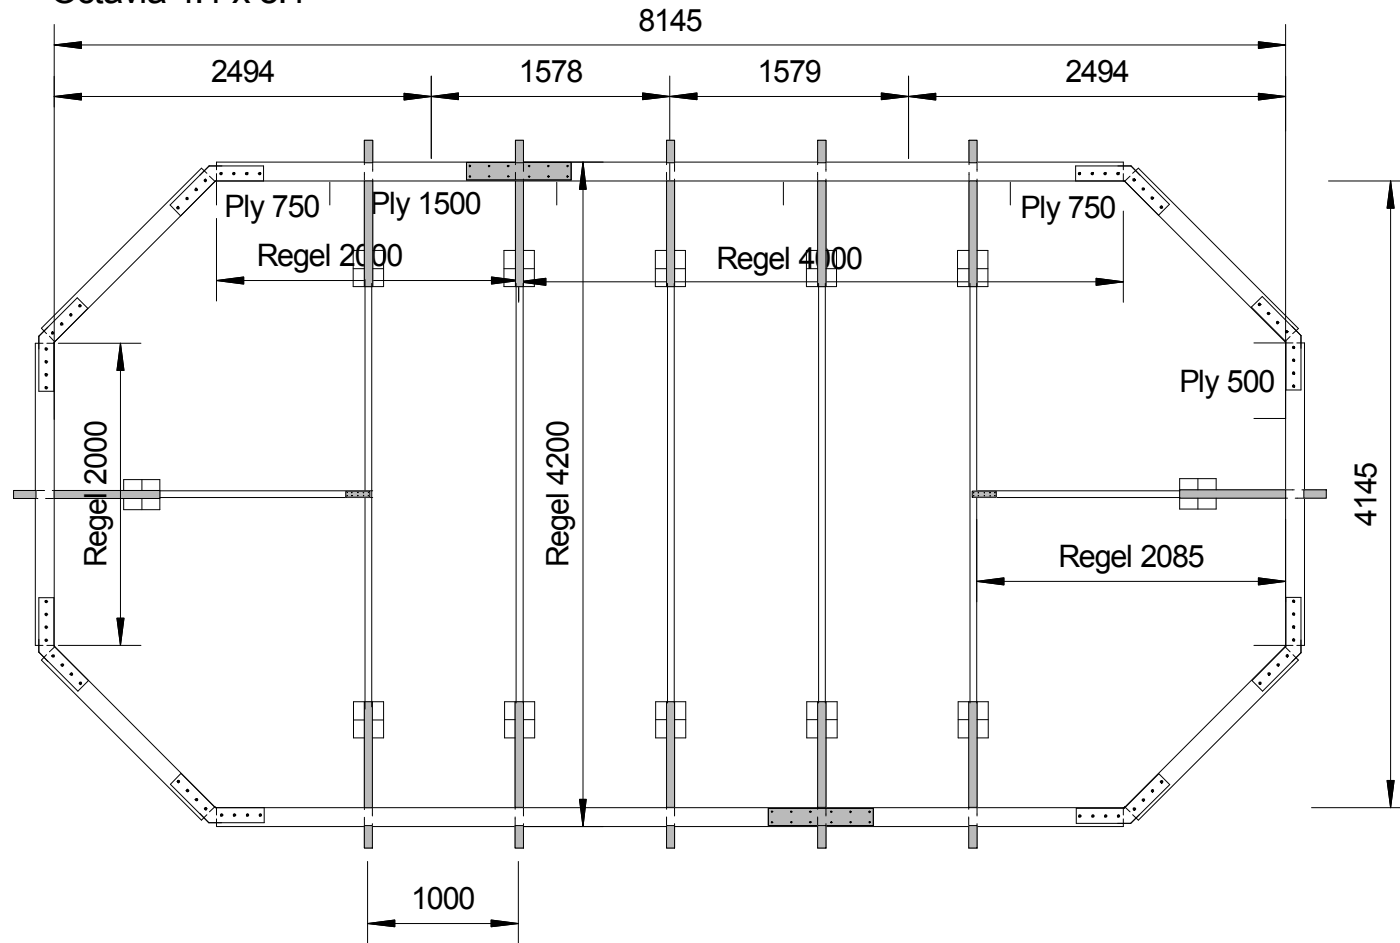

Octavia 4.1 x 8.1

Folkpool	
Konsoler	 Hörnbeslag 
Skivskar	 Regelskarvplåt 
	 Bottenregelskarvplåt 

Innermått vägg i ritningen är utan plywood skiva.
Se separat ritning för ingjutning av konsoler och bottenreglar.