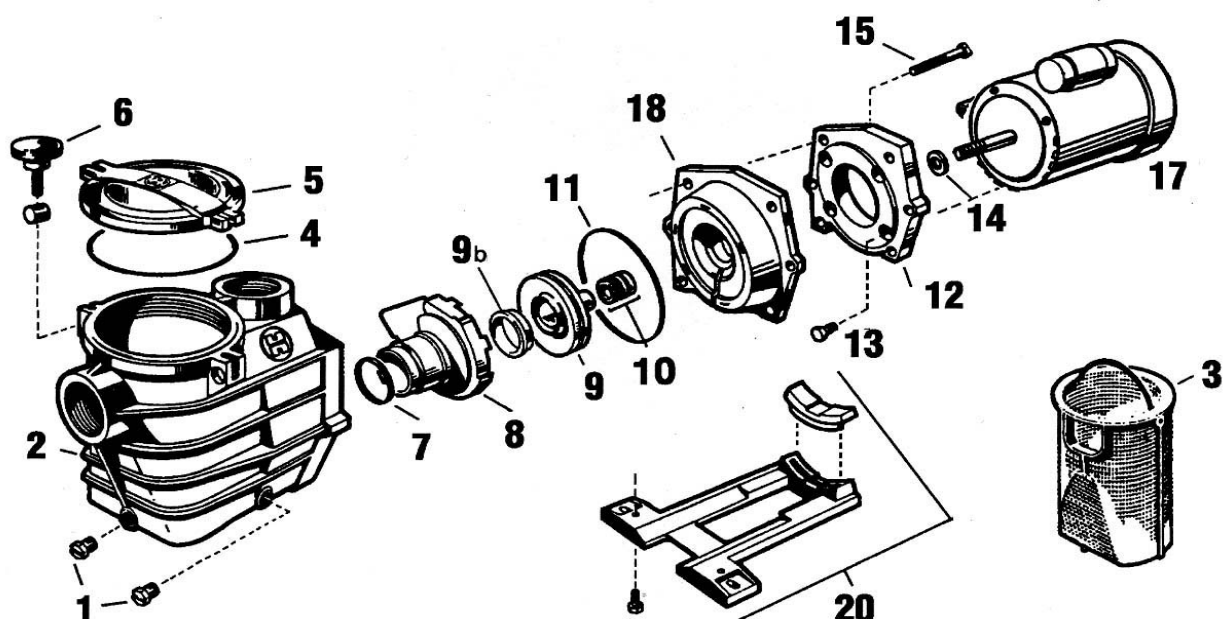

Super II pump

Pos	Benämning	Folkpool artnr	Hayward artnr
1	Dräneringsplugg	2607170	SPX1700FG
3	Korg	2607245	SPX3000M
4	O-ring grovfilterlock	2607325	SPX3000S
5	Lock grovfilter	2607260	SPX3000D
6	Låsskruv till lock	2607300	SPX1600P
7	Packning till diffusor	2607370	SPX1600R
8	Diffusor jet-pump 3 hk	2607135	SPX3021B
8	Diffusor super II-pump (<92)	2607160	SPX3000B
9+9b	Pumphjul	2607455	SPX3031CE+SPX3021R
10	Axeltätning superpump & maxflo sp1600z2	2607120	SPX1600Z2
11	Tätning	2607545	SPX3000T
12	Motoranslutningsfläns jet-pump 3 hk	2607310	SPX3000FE
13	Motorskruv (set om 4)	2607320	SPX0125Z4E
14	Slingertätning-norylpumpar	2607540	SPX0125F
15	Pumphusskruv	2607515	SPX1600Z4
18	Pumptätning-flänsjet-pump 3 hk	2607530	SPX3020E