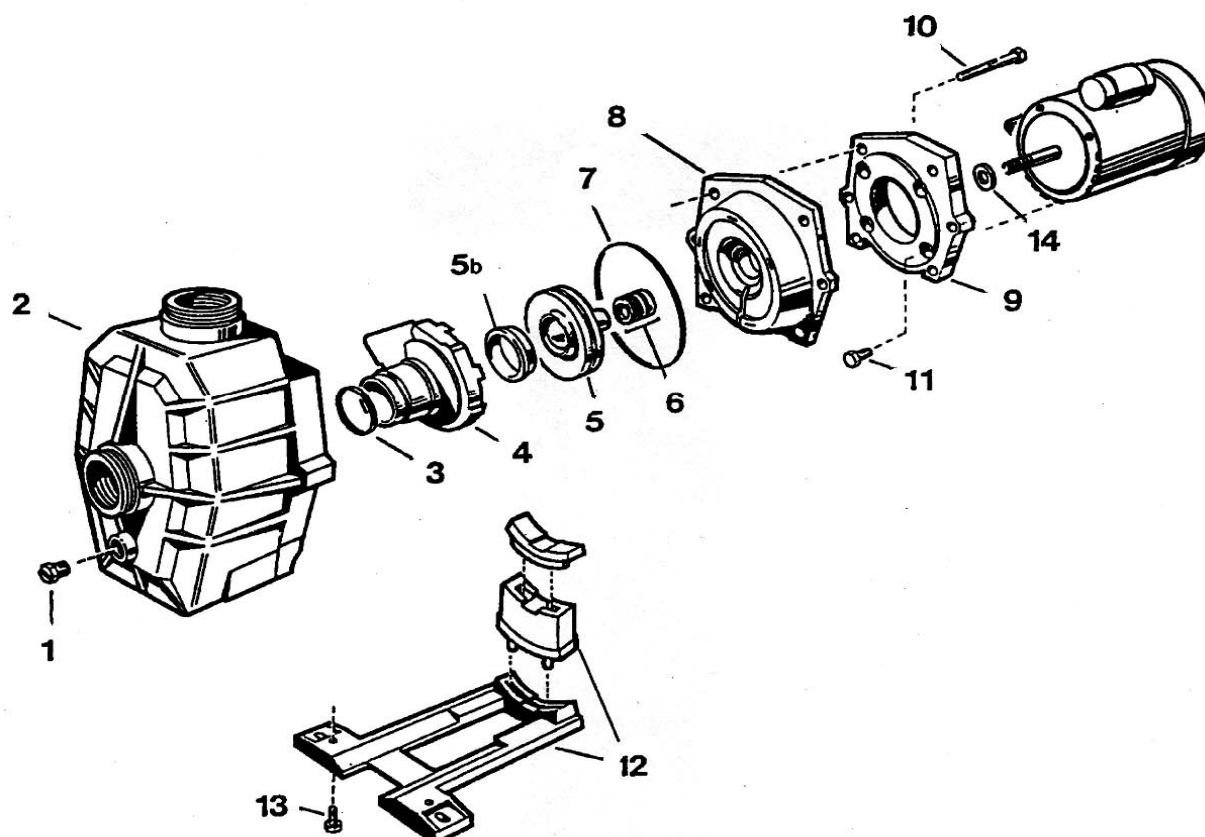

# Jetstream pump

Pos	Benämning	Folkpool artnr	Hayward artnr
2	Pumphus jet-pump med 2" inv gänga	2607495	SPX3520AE
3	Packning till diffusor	2607370	SPX1600R
5	Pumphjul	2607455	SPX3031CE+SPX3021R
6	Axeltätning	2607120	SPX1600Z2
7	Tätning	2607545	SPX3000T
8	Pumptätningssläns	2607530	SPX3020E
9	Motoranslutningssläns	2607310	SPX3000FE
10	Pumphusskruv	2607515	SPX1600Z4
11	Motorskruv (set om 4)	2607320	SPX0125Z4E
14	Slingertätning	2607540	SPX0125F