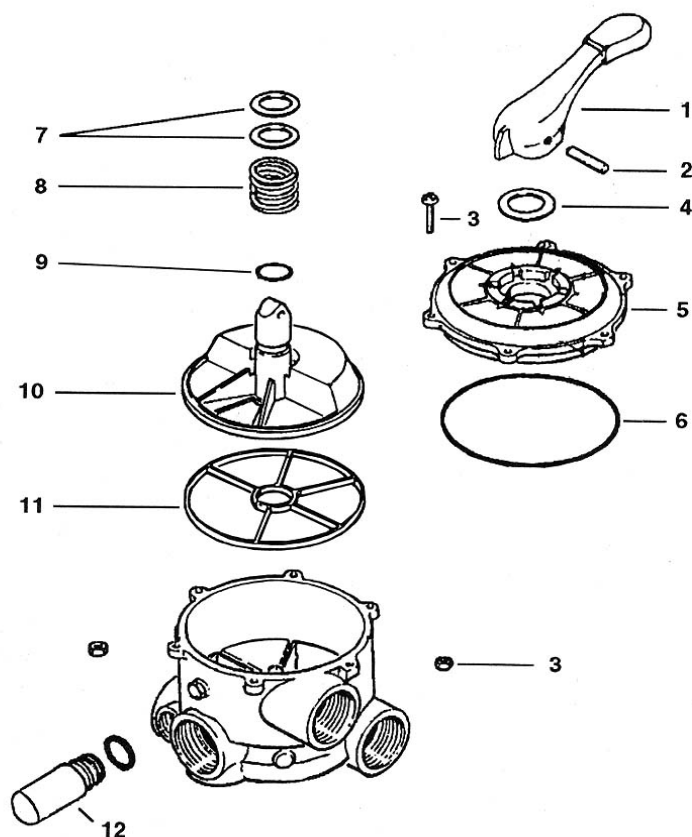

Centralventil Garden Villa Publik

Pos	Benämning	Folkpool artnr	Hayward artnr
1	Handtag	2657180	SPX071XF
3	Dräneringsplugg centralventil hayward	2657145	SPX0710Z1A
4	O-ring silikon till centralventil hayward	2657245	SPX0710Z16
5	Lock till centralventil hayward	2657201	SP0714B
6	O-ring locktätning till hayward ventil	2657240	SPX0710XZ3
8	Fjäder	2657175	SPX0603S
9	O-ring axel	2657215	SPX0735GA
10	Kägla till centralventil hayward	2657200	SPX0710XC
11	Ventilplattätning till mini-pro	2657375	SPX0704D
11	Ventilplattätning till hayward 6-vägs ventil	2657370	SPX0710XD
12	Siktglas	2657270	SPX0710MA
10 & 11	Ventilplattätning inkl kägla till centralventil 714 from 2007	2657372	SPX0714CA