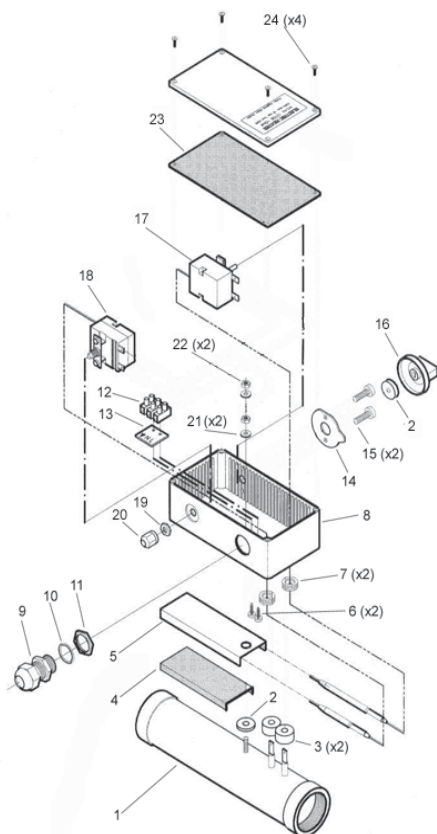

Pahlén

RESERVDELSLISTA / SPARE PARTS LIST

Elvärmare SPA 1,5kW-2kW-3kW
Electric heater SPA 1,5kW-2kW-3kW
Artnr / Part no. : 12708, 12709, 12710