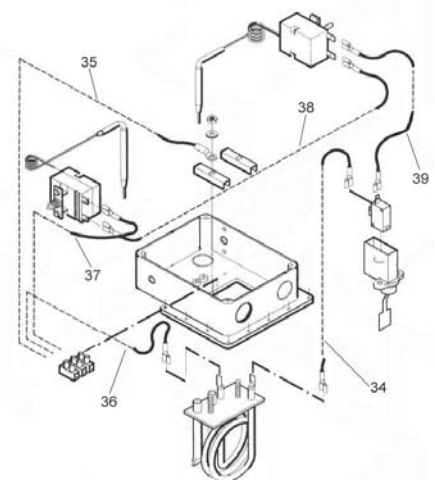

RESERVDELSLISTA / SPARE PARTS LIST

Elvärmare plast 1,5kW-2kW-3kW
Electric heater plastic 1,5kW-2kW-3kW
Artnr / Part no. : 14150,14151,14152

Elektrisk inkoppling
Electrical connection

Pos	Art. nr Part no.	Beskrivning Description
1	145 660 00	Elvärmarkropp Heater body
2	145 655 00	Mellanvägg Divider
3	145 616 00	Gummipackning 91x68x2 Rubber gasket 91x68x2
4	141501	Elpatron 1,5kW Heating element 1,5kW
4	141511	Elpatron 2,0kW Heating element 2,0kW
4	141521	Elpatron 3,0kW Heating element 3,0kW
5	145 618 00	Gummipackning 39x69x2 Rubber gasket 39x69x2
6	145 665 00	Kopplingsbox Terminal housing
7		Skruv 4,0x12 Screw 4,0x12
8	145 640 00	Bygel
9	199 400 20	Bricka Washer
10	199 300 20	Mutter M5 Nut M5
11	122629	O-ring O-ring
12	145 650 00	Lock Lid
13	199 105 00	Skruv 4,0x20 Screw 4,0x20
14	199 300 95	Mutter PG13,5 Nut PG13,5
15	1227263	O-ring O-ring

Pos	Art. nr Part no.	Beskrivning Description
16	12888	Kabelförskruvning PG13,5 Cable gland PG13,5
17	145 642 02	Märkbricka inkoppling Label plate connection
18		Kopplingsplint Socket
19	199 103 00	Skruv 4,0x16 Screw 4,0x16
20	12844	Överhettningsskydd (ÖHS) Overheating limit control (OLC)
21	---	Mutter M8x1 (inkl. i 12844) Nut M8x1 (incl. in 12844)
22	145 508 00	Gummskyddshuv Protection cap
23	12843	Termostat Thermostat
24	145 642 00	Piškiva Arrow plate
25	199 092 11	Skruv M4x8 Screw M4x8
26	145 622 00	Rondell gummi 20/4x5 Seal rubber 20/4x5
27	199 910 00	Termostatratt Knob for thermostat
28	145 624 00	O-ring O-ring
29	147 210 10	Hus till flödesvakt mont. (FLV) Housing for flow switch (FLS)
30	199 900 00	Microbrytare Micro switch
31	97045	O-ring O-ring
32	97050	Kraghylsa Stub flange