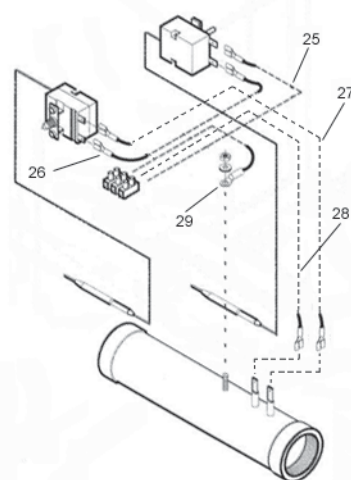

Doc: EM45001
Ver: 00

Pahlén

RESERVDELSLISTA / SPARE PARTS LIST

Elvärmare SPA 1,5kW-2kW-3kW
Electric heater SPA 1,5kW-2kW-3kW
Artnr / Part no. : 12708, 12709, 12710

Elektrisk inkoppling
Electrical connection

Pos	Art. nr Part no.	Beskrivning Description
1	128830	Elpatronrör 1,5kW Heating element tube 1,5kW
1	128840	Elpatronrör 2,0kW Heating element tube 2,0kW
1	128850	Elpatronrör 3,0kW Heating element tube 3,0kW
2	145 622 00	Rondell gummi 20/4x5 Seal rubber 20/4x5
3	145 622 02	Rondell gummi 20/4x10 Seal rubber 20/4x10
4	145 504 02	Mellanlägg gummi Rubber pad
5	145 514 00	Stödplåt Support plate
6	199 132 11	Skruv 4,2x13 Screw 4,2x13
7	199 860 00	Genomföring Grommet
8	12881	Kopplingsbox inkl. lock Terminal housing incl. lid
9	12888	Kabelförskruvning PG13,5 Cable gland PG13,5
10	1227263	O-ring O-ring
11	199 300 97	Mutter plast PG13,5 Nut plastic PG13,5
12	145 512 00	Kopplingsplint inkl. kabel Socket incl. cables
13	145 504 01	Isolationsplatta Isolation plate
14	145 642 00	Pilskiva Arrow plate
15	199 092 11	Skruv M4x8 Screw M4x8

Pos	Art. nr Part no.	Beskrivning Description
16	199 910 00	Termostattratt Knob for thermostat
17	12843	Termostat Thermostat
18	12844	Överhettningsskydd (ÖHS) Overheating limit control(OLC)
19	---	Mutter M8x1 (inkl. i 12844) Nut M8x1 (incl. in 12844)
20	145 508 00	Skyddshuv Protection cap
21	199 400 21	Bricka M5 Washer M5
22	199 300 21	Mutter M5 Nut M5
23	145 504 00	Packning Gasket
24	199 110 21	Skruv M3x12 Screw M3x12
25	145 637 10	Kabel Koppl.plint/Termostat Cable Socket/Thermostat
26	145 632 10	Kabel Termostat/ÖHS Cable Thermostat/OLC
27	145 633 10	Kabel ÖHS/Elpatron Cable OLC/Heating element
28	145 628 10	Kabel Elpatron/Koppl.plint Cable Heating element/Socket
29	145 626 10	Kabel jord Cable Earth