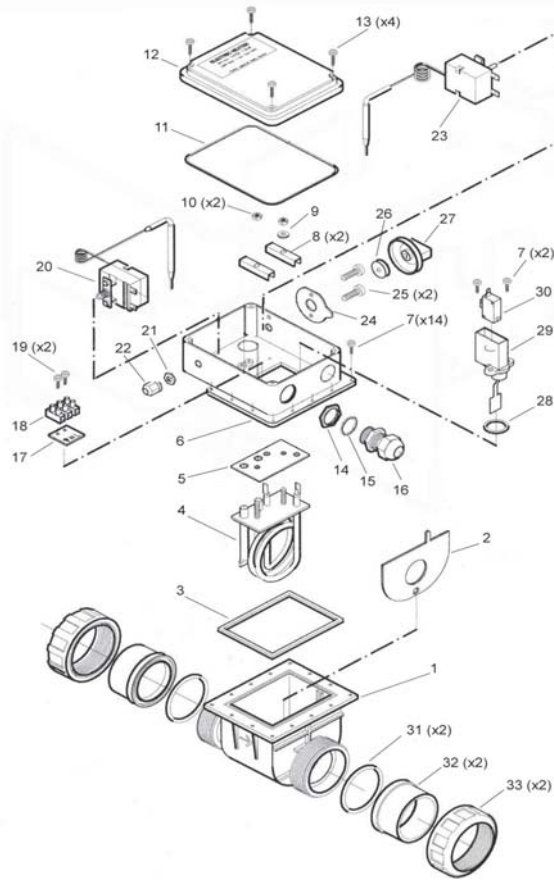

RESERVDELSLISTA / SPARE PARTS LIST

Elvärmare plast 1,5kW-2kW-3kW
Electric heater plastic 1,5kW-2kW-3kW
Artnr / Part no. : 14150,14151,14152

Elektrisk inkoppling
Electrical connection

Pos	Art. nr Part no.	Beskrivning Description
1	145 660 00	Elvärmarkropp Heater body
2	145 655 00	Mellanvägg Divider
3	145 616 00	Gummipackning 91x68x2 Rubber gasket 91x68x2
4	141501	Elpatron 1,5kW Heating element 1,5kW
4	141511	Elpatron 2,0kW Heating element 2,0kW
4	141521	Elpatron 3,0kW Heating element 3,0kW
5	145 618 00	Gummipackning 39x69x2 Rubber gasket 39x69x2
6	145 665 00	Kopplingsbox Terminal housing
7		Skruv 4,0x12 Screw 4,0x12
8	145 640 00	Bygel
9	199 400 20	Bricka Washer
10	199 300 20	Mutter M5 Nut M5
11	122629	O-ring O-ring
12	145 650 00	Lock Lid
13	199 105 00	Skruv 4,0x20 Screw 4,0x20
14	199 300 95	Mutter PG13,5 Nut PG13,5
15	1227263	O-ring O-ring

Pos	Art. nr Part no.	Beskrivning Description
16	12888	Kabelförskruvning PG13,5 Cable gland PG13,5
17	145 642 02	Märkbricka inkoppling Label plate connection
18		Kopplingsplint Socket
19	199 103 00	Skruv 4,0x16 Screw 4,0x16
20	12844	Överhettningsskydd (ÖHS) Overheating limit control (OLC)
21	---	Mutter M8x1 (inkl. i 12844) Nut M8x1 (incl. in 12844)
22	145 508 00	Gummskyddshuv Protection cap
23	12843	Termostat Thermostat
24	145 642 00	Piškiva Arrow plate
25	199 092 11	Skruv M4x8 Screw M4x8
26	145 622 00	Rondell gummi 20/4x5 Seal rubber 20/4x5
27	199 910 00	Termostatratt Knob for thermostat
28	145 624 00	O-ring O-ring
29	147 210 10	Hus till flödesvakt mont. (FLV) Housing for flow switch (FLS)
30	199 900 00	Microbrytare Micro switch
31	97045	O-ring O-ring
32	97050	Kraghylsa Stub flange