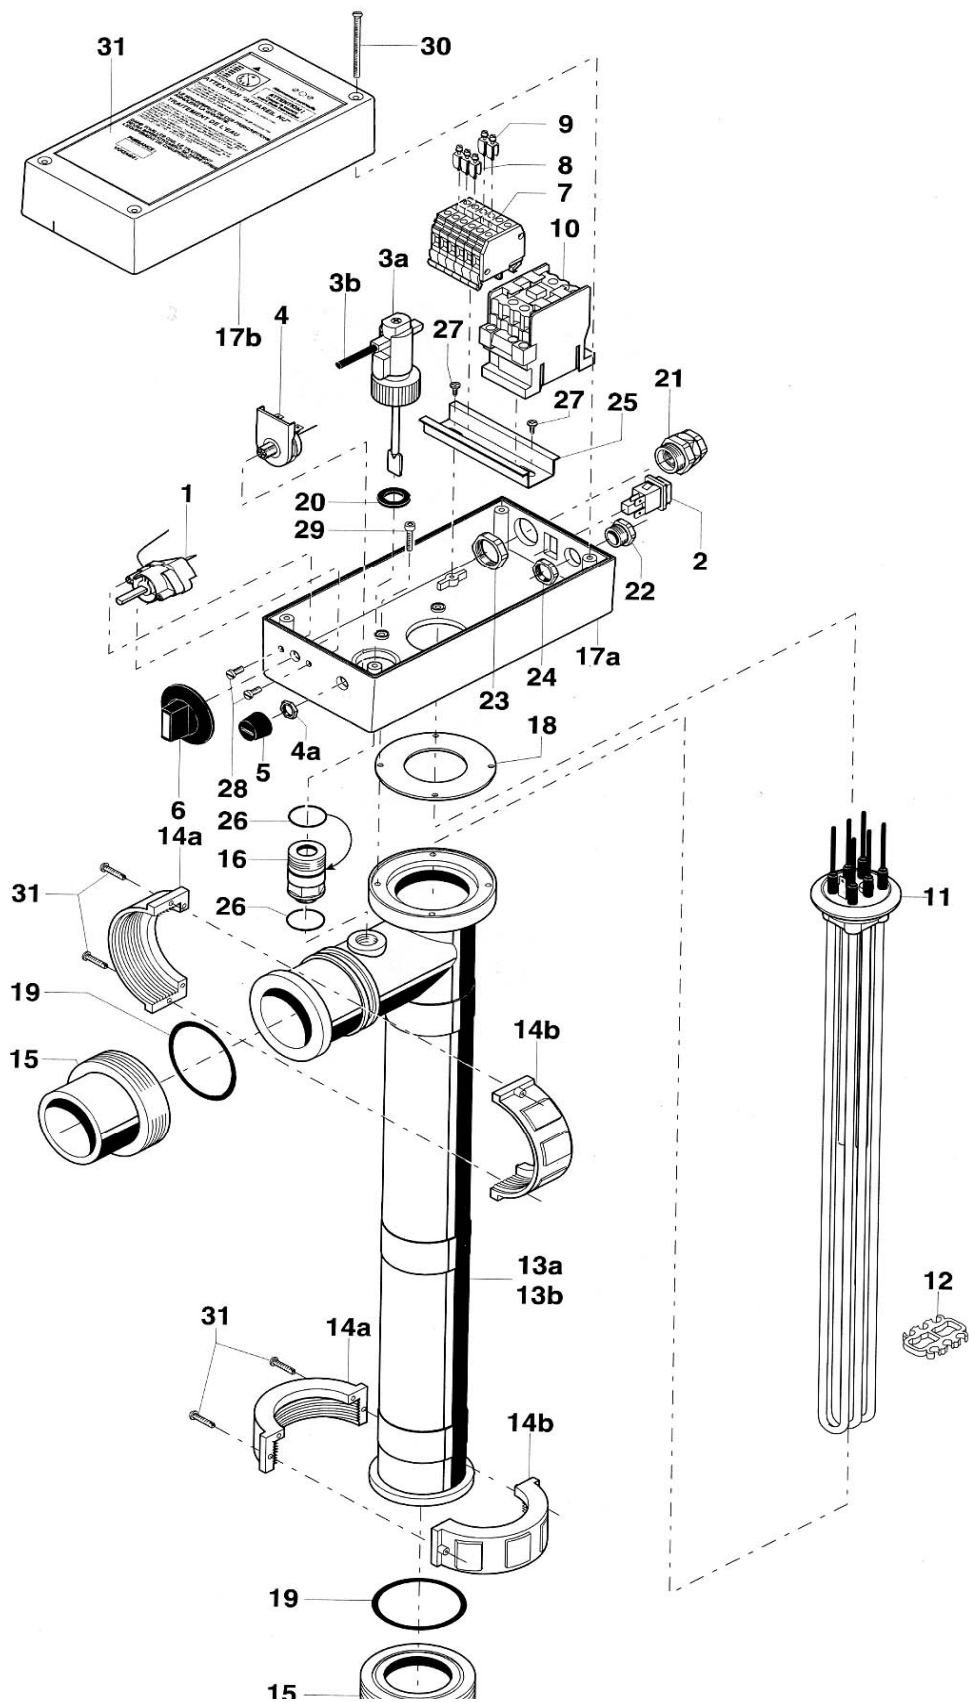

Titanvärmare

Titanvärmare

Pos	Benämning	Folkpool artnr	PSA ProdNr
1	Termostat elvärmare titan	2807200	40KD01
4	Överhettningsskydd elvärmare titan	2807220	40KD06
3a	Flödesvakt elvärmare titan	2807135	40KR2D
11	Elpatron titan 6 kW	2807110	40R6TI
11	Elpatron titan 9 kW	2807115	40R9TI
11	Elpatron titan 12 kW	2807120	40R12TI
14	Delbar mutter för elvärmare-titan	2807130	
15	Sockel för limning elvärmare-titan	2807190	
19	O-ring union Titanvärmare	2807180	
2	Huvudbrytare elvärmare PSA	2807145	WSX02012