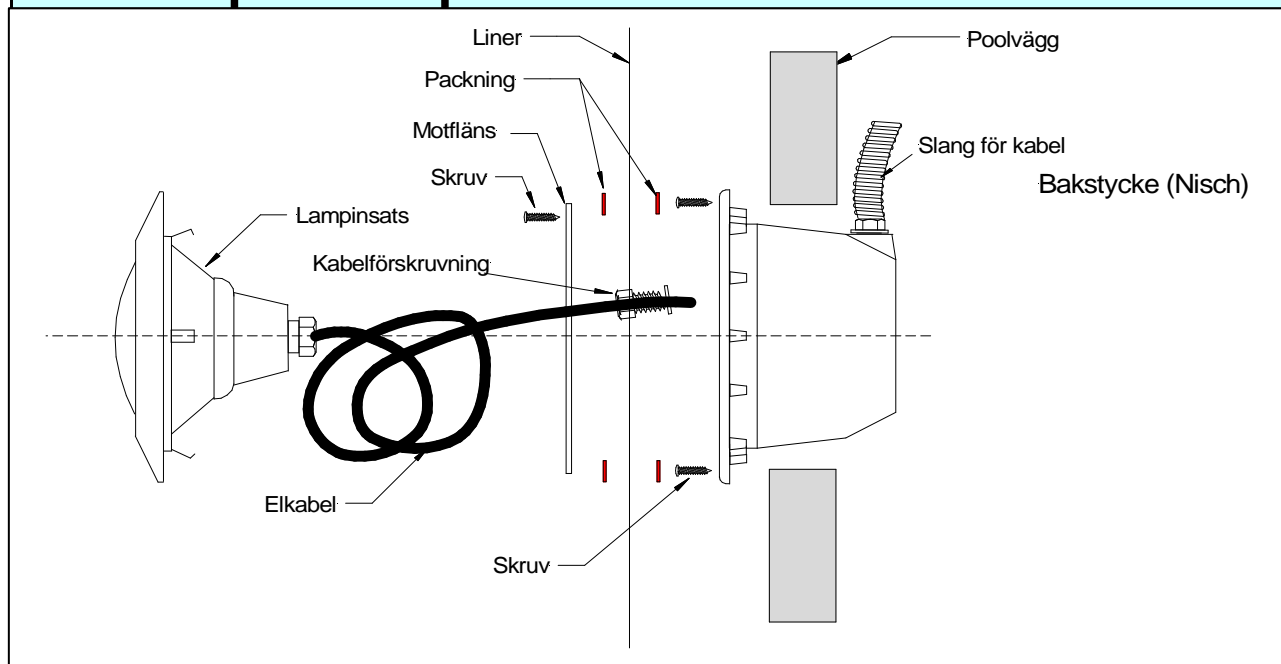

# Poollampa Formpool EP3487

Pos	Benämning	Folkpool artnr	Hayward artnr
1	Skrusats till motfläns		
2	Övre fästskruv frontram		
3	Front		
4	Motfläns		
5	Packning motfläns		
6	Bakstycke		
7	Kabel förskruvning med o-ring		
8	Fästring med öron		
9	Nedre fästskruv frontram		
10	O-ring dia 116 mm		
11	Skruv till bakstycke		
12	Nisch		