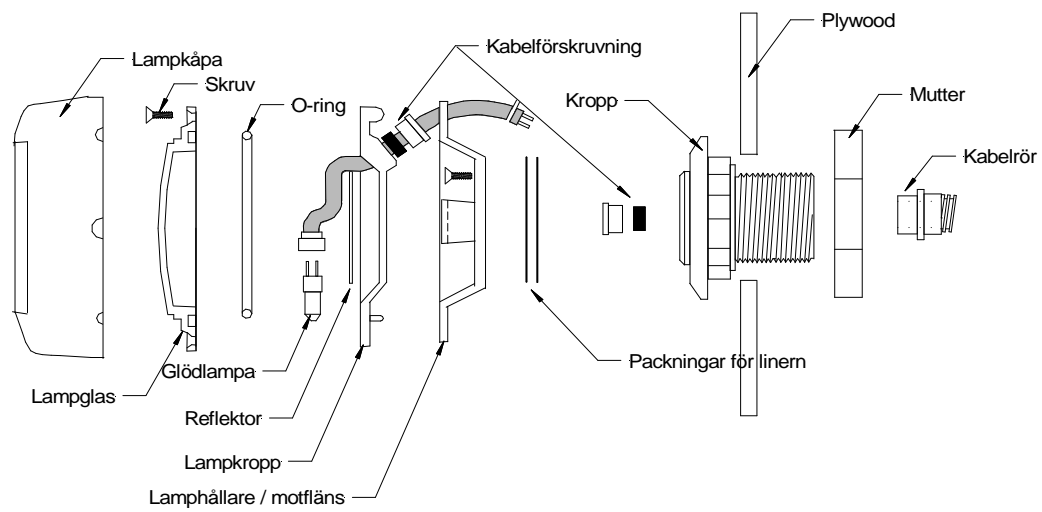

Poollampa Garden

- 4707265 Lamphållare/motfläns 100W belysning
- 4707515 Lampkåpa 100W belysning
- 4707520 Lampglas 100W belysning
- 4707525 Lampkropp 100W belysning
- 4707530 Packning (2 st) för liner 100W belysning