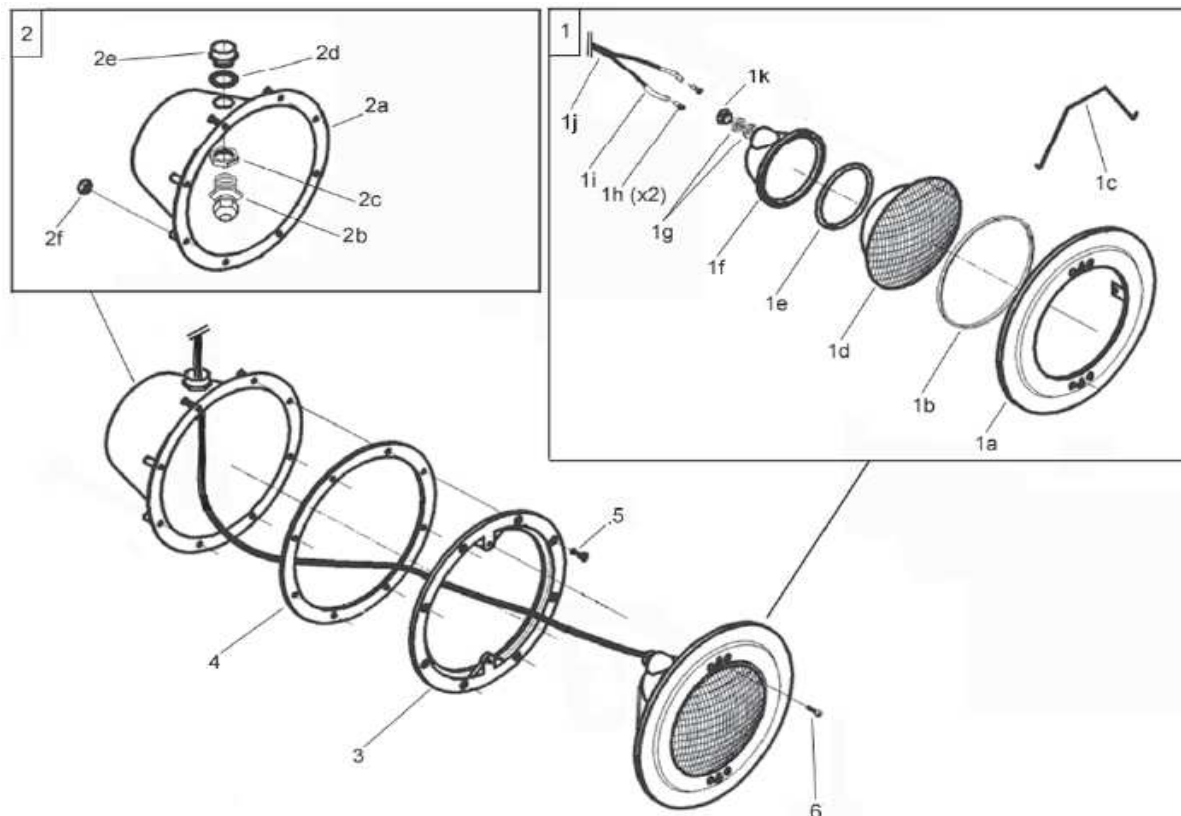

# Poollampa Pahlen

Pos	Folkpool artnr	Lev artnr	Benämning
4	4707221	122710	Packning motfläns Pahlén lampa
1	4707495	12251	Lampinsats till Pahlén
1a	4707535	122716	Rostfri frontring Pahlenlampa
1b	4707536	122721	U-list PVC Pahlenlampa
1c	4707537	122731	Trådbygel Pahlenlampa
1e	4707538	122724	O-ring Pahlenlampa
1f	4707539	122730	Lampkåpa Pahlenlampa
1g	4707540	122732	Kabeltätning Pahlenlampa
1j	4707541	123601	Kabel Pahlenlampa
1k	4707542	122733	Nippel PG16 mässing Pahlenlampa