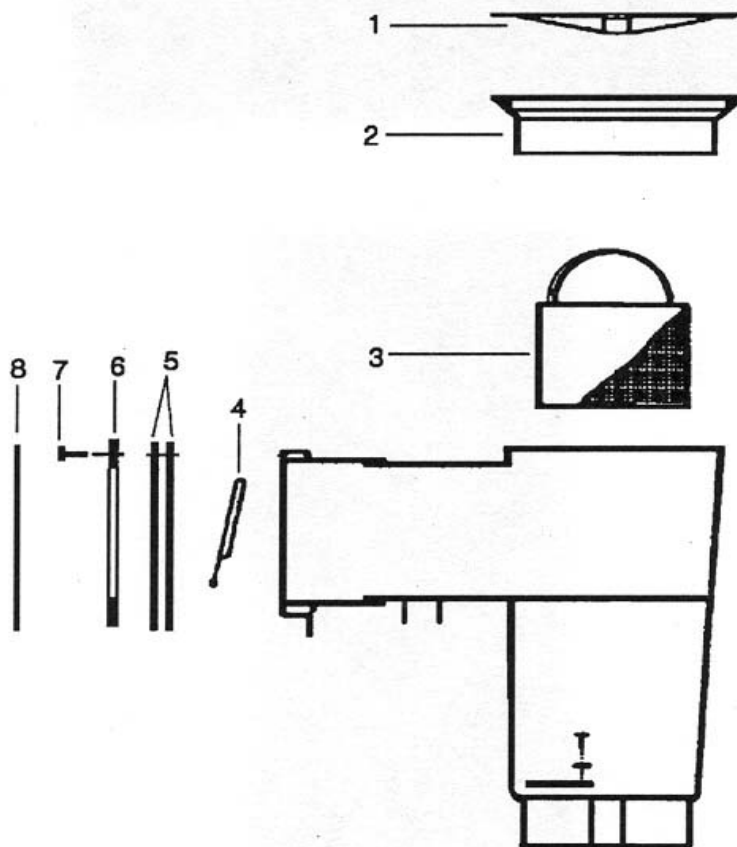

Bräddavlopp 1084, 1085

| Pos | Benämning | 1084 | | 1085 | |
|-----|---------------------------------------|----------------|---------------|----------------|---------------|
| | | Folkpool artnr | Hayward artnr | Folkpool artnr | Hayward artnr |
| 1 | Lock bräddavlopp | 4757255 | SPX1082E | 4757255 | SPX1082E |
| 2 | Locksäte bräddavlopp | 4757275 | SPX1082F1 | 4757275 | SPX1082F1 |
| 3 | Korg bräddavlopp | 4757125 | SPX1082CA | 4757125 | SPX1082CA |
| 4 | Flottör 140 x 198 mm ytt.m | 4757305 | SPX1082K1 | 4757305 | SPX1082K1 |
| 5 | Packning till front | 4757195 | SPX1084B | 4757190 | SPX1085D |
| 6 | Motfläns till 1084, 273x220 mm,ytt.m | 4757175 | SPX1084L | | |
| 6 | Motfläns bräddavlopp 1085, 464x220 mm | | | 4757165 | SPX1085B |
| 7 | Skruv till front påbräddavlopp (16st) | 4757310 | SP1085Z1AM | 4757310 | SP1085Z1AM |