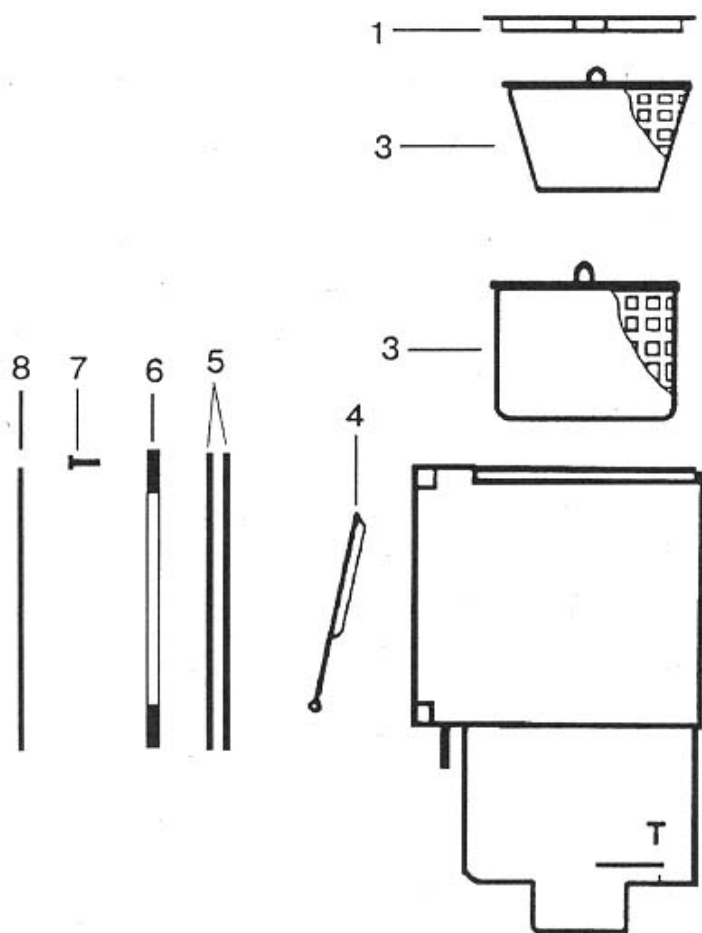

# Bräddavlopp 1090

Pos	Benämning	Folkpool artnr	Hayward artnr
1	Lock bräddavlopp	4757260	SPX1096B
3	Korg bräddavlopp dia 133 mm	4757120	SPX1096CA
4	Flottör 132 x 145 mm ytt.m	4757300	SPX1096K1
5	Frontpackning	4757200	SPX1090E
6	Motfläns 218x206 mm ytt.m	4757170	SPX1090D
7	Skruv till front på bräddavlopp (16st)	4757310	SP1085Z1AM