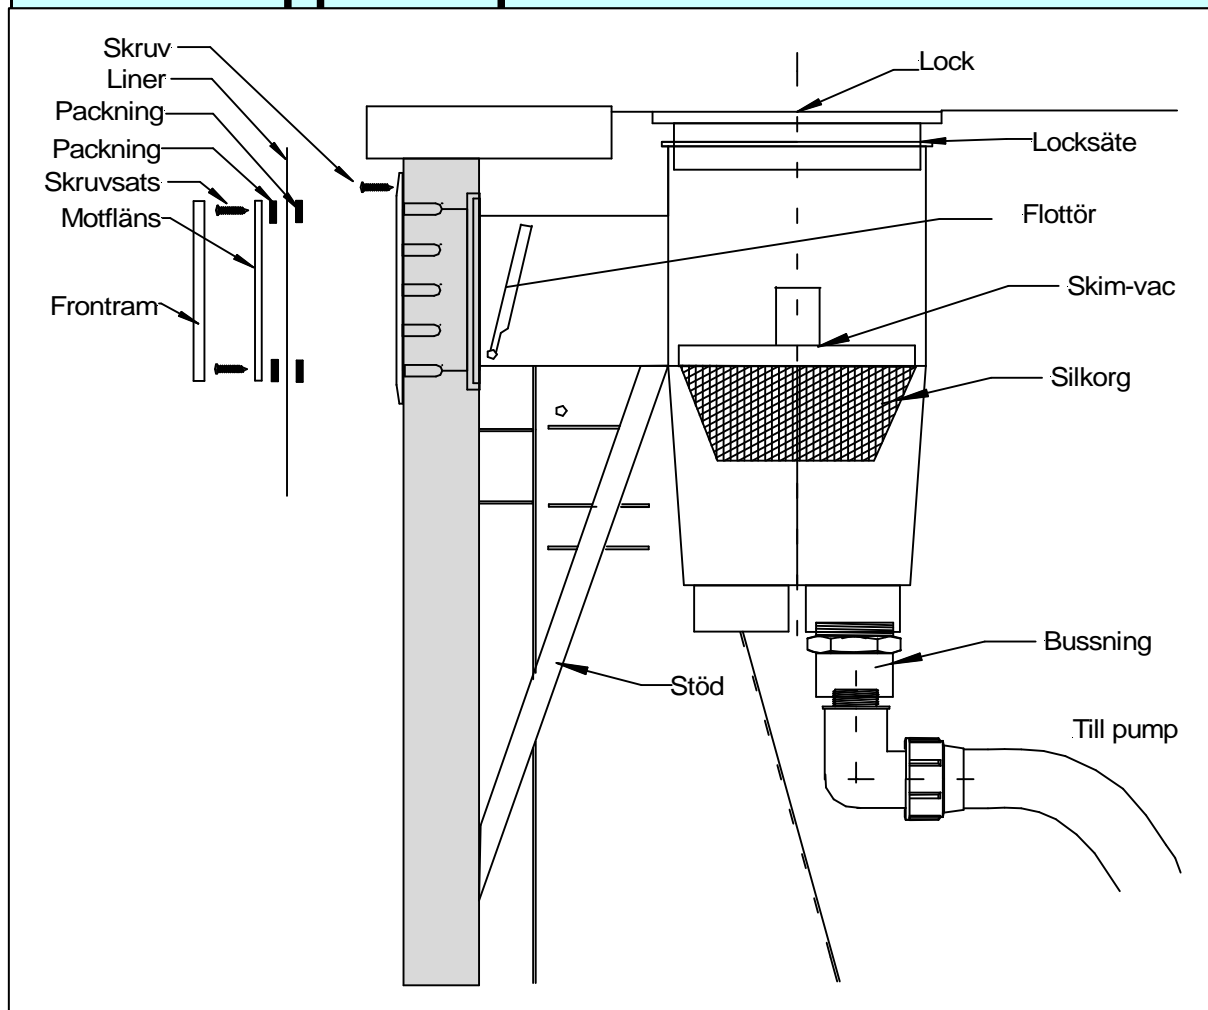

# Bräddavlopp Formpool

	Folkpool artnr	Hayward artnr
Förhöjningsring till bräddavlopp Super Luxe	4757100	3195
Förlängningshals till bräddavlopp Super Luxe	4757105	SK16001VE
Korg bräddavlopp Formpool Superluxe	4757130	SKX16000C
Scimvac Super luxe 180 mm	4757155	3190
Lock Bräddavlopp Formpool Super Luxe EP3107	4757265	SKX9411HD
Locksäte Bräddavlopp Formpool Super Luxe EP3107	4757270	SKX9752
Flottör Bräddavlopp Formpool 3107	4757325	SKX6598
Packning 2 st Bräddavlopp Formpool 3107	4757330	SKX10112
Motfläns Bräddavlopp Formpool 3107	4757335	SKX6598
Frontram Bräddavlopp Formpool 3107	4757340	SKX3101
Sruvsats Bräddavlopp Formpool 3107	4757345	SKXVS