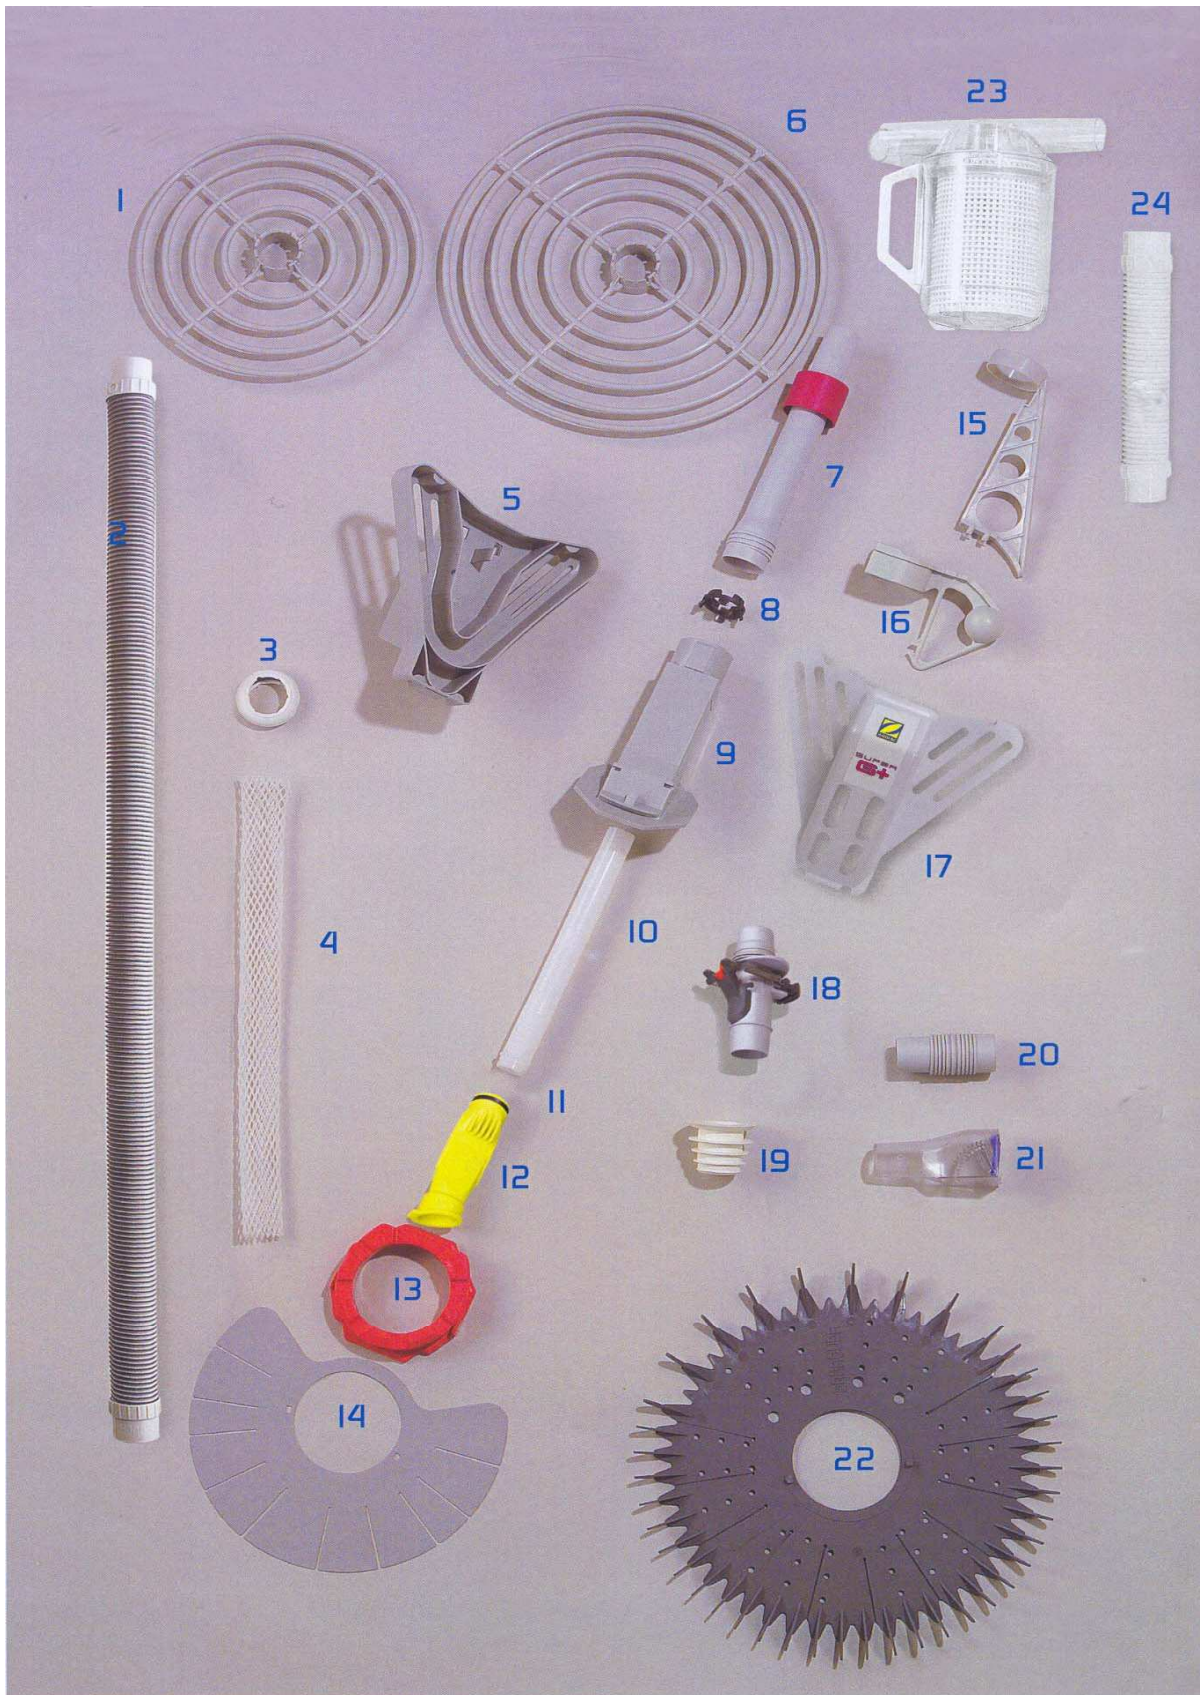

Super G+

Super G+

Pos	Benämning	Folkpool artnr	Zodiac artnr
1	Styrhjul Super G+	4957340	W45010P
2	Sugslang super g+ 48 m	4957110	W83185
3	Slangvikt Super G+	4957330	W43110P
4			W33900P
5			W52010
6			W45110P
7	Swivel Super G+	4957350	W67879P
8			W74000P
9			W71010
10			W56525P
11			W81600P
12	Diafragma	4957150	W69760P
13	Rosa flexfot	4957410	W72827P
14	Övre sugplatta	4957415	W59812P
15			W67910P
16			W70110P
17			W51710
18	Automatventil Super G+	4957335	W60050
19	Konisk adapter	4957345	W69657P
20	Bottensugslangsanslutning Super G+	4957325	W41710P
21			W44800P
22	Sugplatta	4957420	W59917P
23	Lövkorg	4957380	W35705
24			W69629