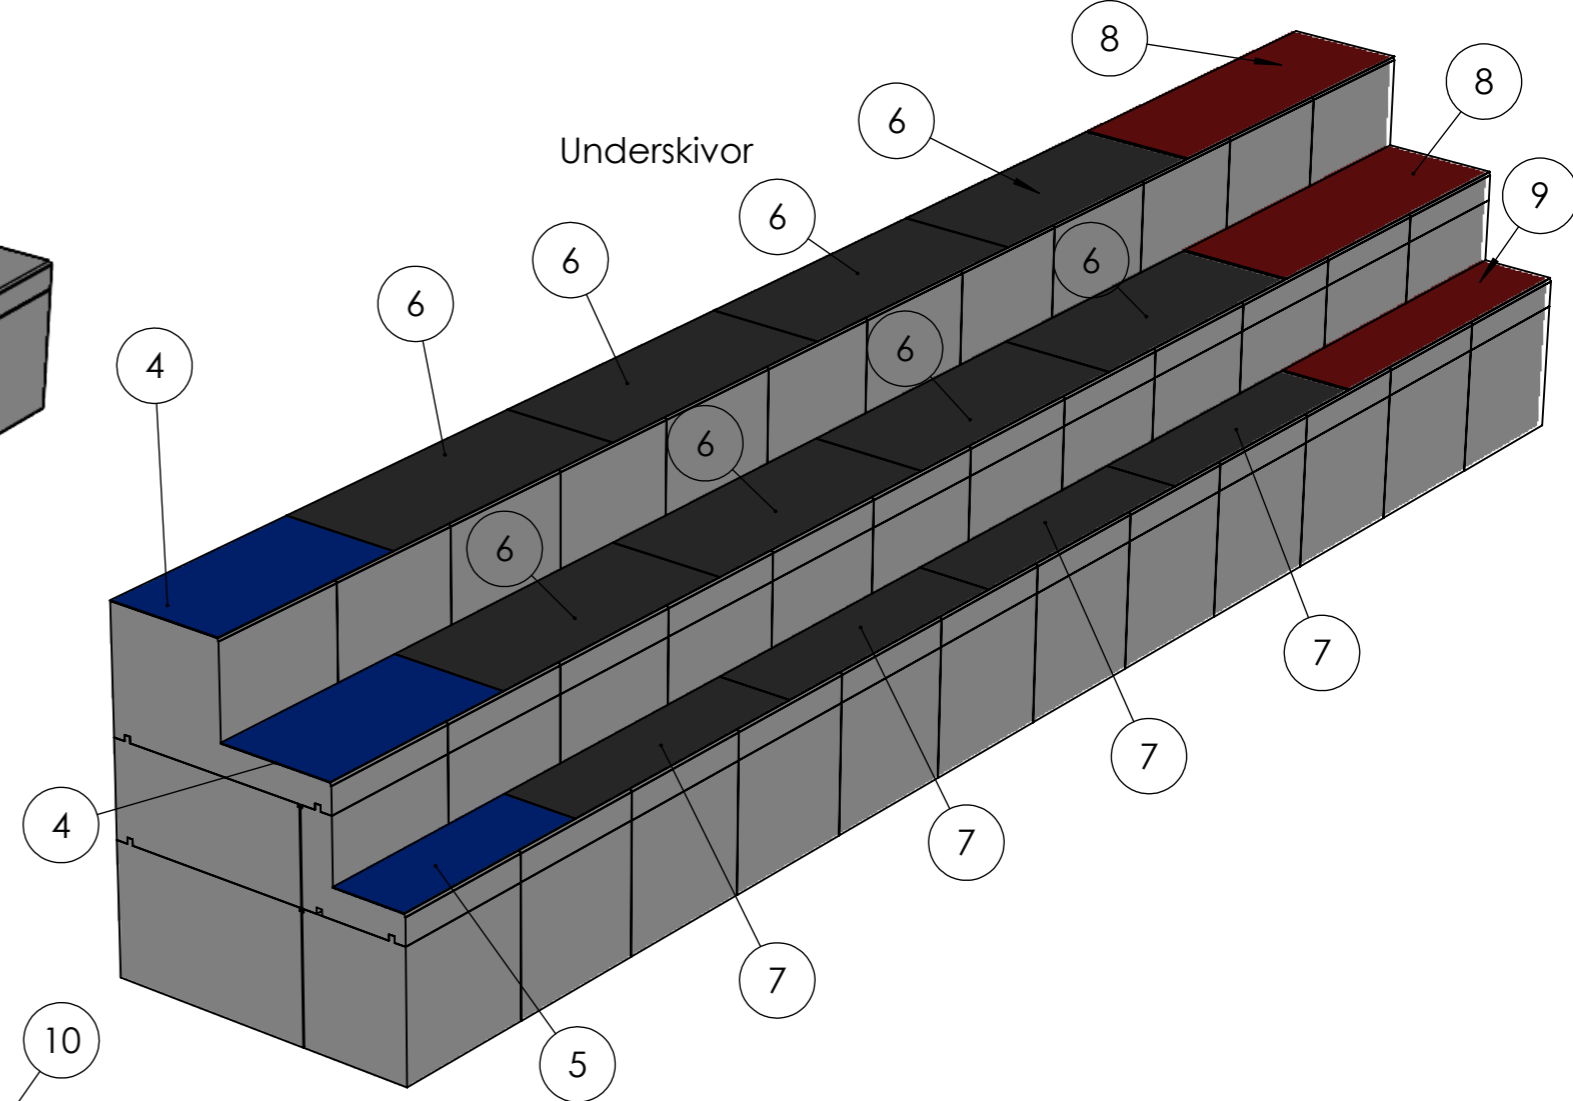

Trappblock

Toppskivor

Verkligheten är alla skivor svarta.

Pos.	Artikelnummer	Benämning	Antal
1	2357501	Trappblock toppsteg 500 pooltrappa Relax	12
2	2357502	Trappblock mellansteg 500 pooltrappa Relax	12
3	2357503	Trappblock bassteg 500 pooltrappa Relax	12
4	2357521	Underskiva topp- och mellansteg 750 pooltrappa Relax	2
5	2357531	Underskiva bassteg 750 pooltrappa Relax	1
6	2357522	Underskiva topp- och mellansteg 1000 pooltrappa Relax	8
7	2357532	Underskiva bassteg 1000 pooltrappa Relax	4
8	2357523	Underskiva topp- och mellansteg 1250 pooltrappa Relax	2
9	2357533	Underskiva bassteg 1250 pooltrappa Relax	1
10	2357550	Toppskiva topp- och mellansteg 1000 pooltrappa Relax	12
11	2357552	Toppskiva bassteg 1000 pooltrappa Relax	6