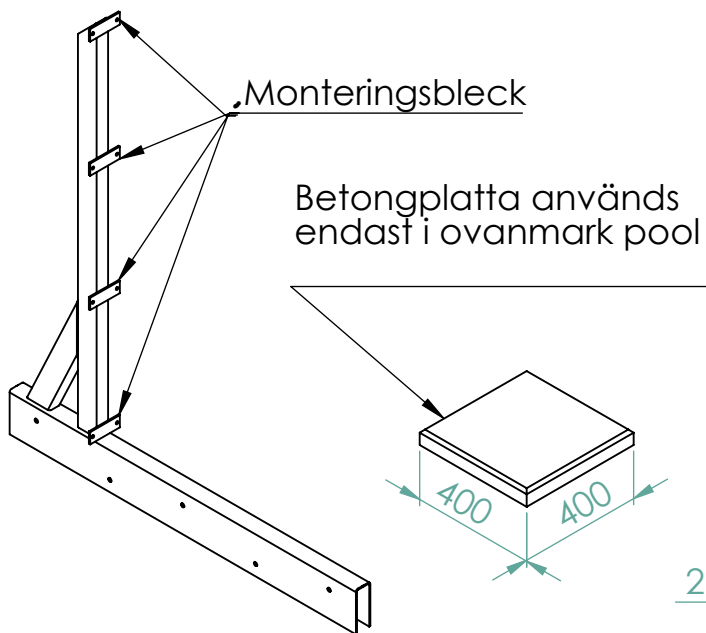

Breddmättet mellan konsolernas monteringsbleck

Längdmättet mellan konsolernas monteringsbleck

Garden rektangulär 3x6

**Folkpool.**

Monterad Garden 3x6 pool sett ovanifrån

## Garden Rektangulär 3x6

Pos.	Antal	Benämning
1	8	Konsol rektangulär Garden
2	3	Regel 44x145 tryckimp 3920
3	40	Bult M12 x 70
4	40	Bricka 13x37x3 FZV
5	40	Mutter M12 FZV
6	2	Regel 44x145 tryckimp 1938
7	2	Regel 44x145 tryckimp 1455
8	12	Vinkel 90x90x2,5
9	624	Träskruv Cutters 6,5x45
10	12	Väggelement Garden rektangulär
11	16	Hörnbeslag Garden rektangulär
12	160	Träskruv Cutters 8,0x75
13	32	Skarvbeslag Rektangulär Garden
14	48	Skruv Cutter 5x80 T25
15	48	Regel kortling 44x95 tryckimp 310mm
16	216	Skruv 4,2x55 bandad PH2 rostfri A2
17	8	Regel kortling 44x95 tryckimp 490mm
18	5	Distansbrickor invägning pool