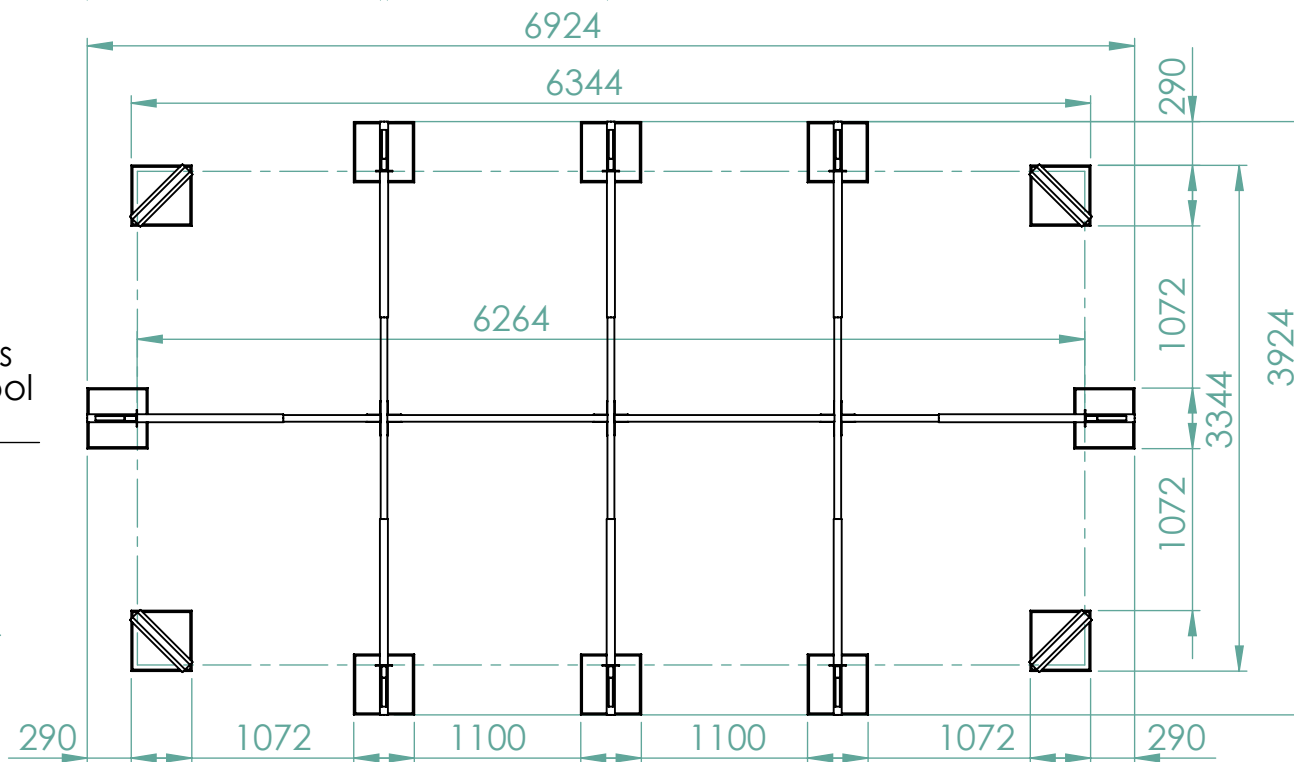

Breddmättet mellan konsolernas monteringsbleck

Längdmättet mellan konsolernas monteringsbleck

Garden rektangulär 3x6

**Folkpool.**

Monterad Garden 3x6 pool sett ovanifrån

## Garden Rektangulär 3x6

Pos.	Antal	Benämning
1	8	Konsol rektangulär Garden
2	3	Regel 44x145 tryckimp 3920
3	40	Bult M12 x 70
4	40	Bricka 13x37x3 FZV
5	40	Mutter M12 FZV
6	2	Regel 44x145 tryckimp 1938
7	2	Regel 44x145 tryckimp 1455
8	12	Vinkel 90x90x2,5
9	624	Träskruv Cutters 6,5x45
10	12	Väggelement Garden rektangulär
11	16	Hörnbeslag Garden rektangulär
12	160	Träskruv Cutters 8,0x75
13	32	Skarvbeslag Rektangulär Garden
14	48	Skruv Cutter 5x80 T25
15	48	Regel kortling 44x95 tryckimp 310mm
16	216	Skruv 4,2x55 bandad PH2 rostfri A2
17	8	Regel kortling 44x95 tryckimp 490mm
18	5	Distansbrickor invägning pool