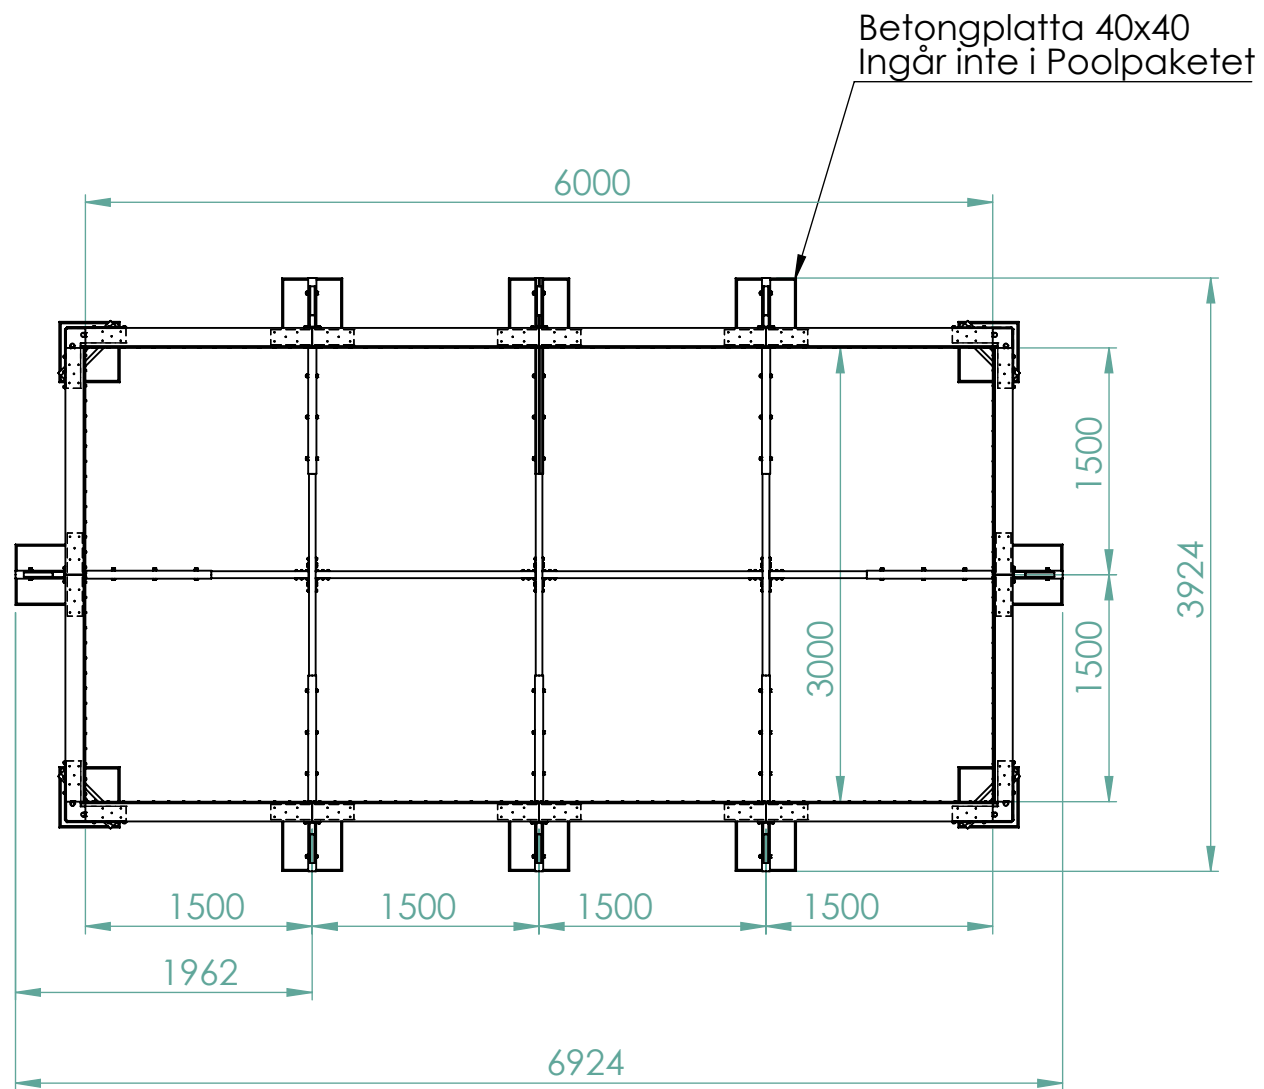

Breddmättet mellan konsolernas monteringsbleck

Längdmättet mellan konsolernas monteringsbleck

Garden rektangulär 3x6

**Folkpool.**

Monterad Garden 3x6 pool sett ovanifrån

## Garden Rektangulär 3x6

Pos.	Antal	Benämning
1	8	Konsol rektangulär Garden
2	3	Regel 44x145 tryckimp 3920
3	40	Bult M12 x 70
4	40	Bricka 13x37x3 FZV
5	40	Mutter M12 FZV
6	2	Regel 44x145 tryckimp 1938
7	2	Regel 44x145 tryckimp 1455
8	12	Vinkel 90x90x2,5
9	624	Träskruv Cutters 6,5x45
10	12	Väggelement Garden rektangulär
11	16	Hörnbeslag Garden rektangulär
12	160	Träskruv Cutters 8,0x75
13	32	Skarvbeslag Rektangulär Garden
14	48	Skruv Cutter 5x80 T25
15	48	Regel kortling 44x95 tryckimp 310mm
16	216	Skruv 4,2x55 bandad PH2 rostfri A2
17	8	Regel kortling 44x95 tryckimp 490mm
18	5	Distansbrickor invägning pool