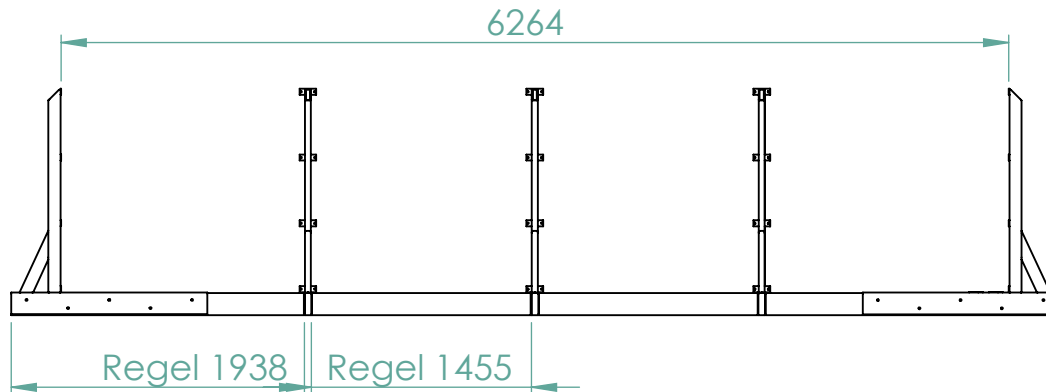

Breddmättet mellan konsolernas monteringsbleck

Längdmättet mellan konsolernas monteringsbleck

Garden rektangulär 3x6

**Folkpool.**

Monterad Garden 3x6 pool sett ovanifrån

## Garden Rektangulär 3x6

Pos.	Antal	Benämning
1	8	Konsol rektangulär Garden
2	3	Regel 44x145 tryckimp 3920
3	40	Bult M12 x 70
4	40	Bricka 13x37x3 FZV
5	40	Mutter M12 FZV
6	2	Regel 44x145 tryckimp 1938
7	2	Regel 44x145 tryckimp 1455
8	12	Vinkel 90x90x2,5
9	624	Träskruv Cutters 6,5x45
10	12	Väggelement Garden rektangulär
11	16	Hörnbeslag Garden rektangulär
12	160	Träskruv Cutters 8,0x75
13	32	Skarvbeslag Rektangulär Garden
14	48	Skruv Cutter 5x80 T25
15	48	Regel kortling 44x95 tryckimp 310mm
16	216	Skruv 4,2x55 bandad PH2 rostfri A2
17	8	Regel kortling 44x95 tryckimp 490mm
18	5	Distansbrickor invägning pool