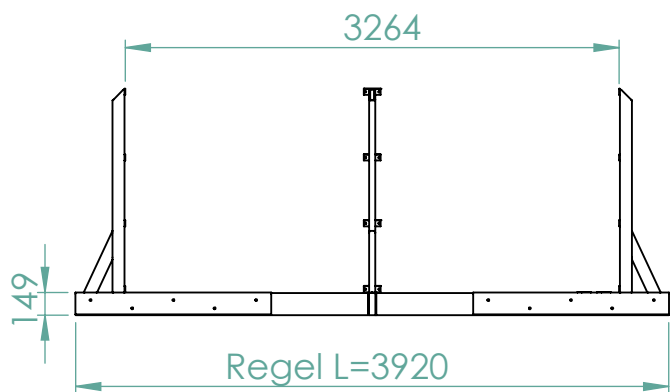

Breddmättet mellan konsolernas monteringsbleck

Längdmättet mellan konsolernas monteringsbleck

Garden rektangulär 3x6

**Folkpool.**

Monterad Garden 3x6 pool sett ovanifrån

## Garden Rektangulär 3x6

Pos.	Antal	Benämning
1	8	Konsol rektangulär Garden
2	3	Regel 44x145 tryckimp 3920
3	40	Bult M12 x 70
4	40	Bricka 13x37x3 FZV
5	40	Mutter M12 FZV
6	2	Regel 44x145 tryckimp 1938
7	2	Regel 44x145 tryckimp 1455
8	12	Vinkel 90x90x2,5
9	624	Träskruv Cutters 6,5x45
10	12	Väggelement Garden rektangulär
11	16	Hörnbeslag Garden rektangulär
12	160	Träskruv Cutters 8,0x75
13	32	Skarvbeslag Rektangulär Garden
14	48	Skruv Cutter 5x80 T25
15	48	Regel kortling 44x95 tryckimp 310mm
16	216	Skruv 4,2x55 bandad PH2 rostfri A2
17	8	Regel kortling 44x95 tryckimp 490mm
18	5	Distansbrickor invägning pool