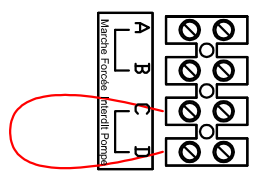

FOLKPOOL

PF10Z282

FILTRATION
MANU 0 AUTO