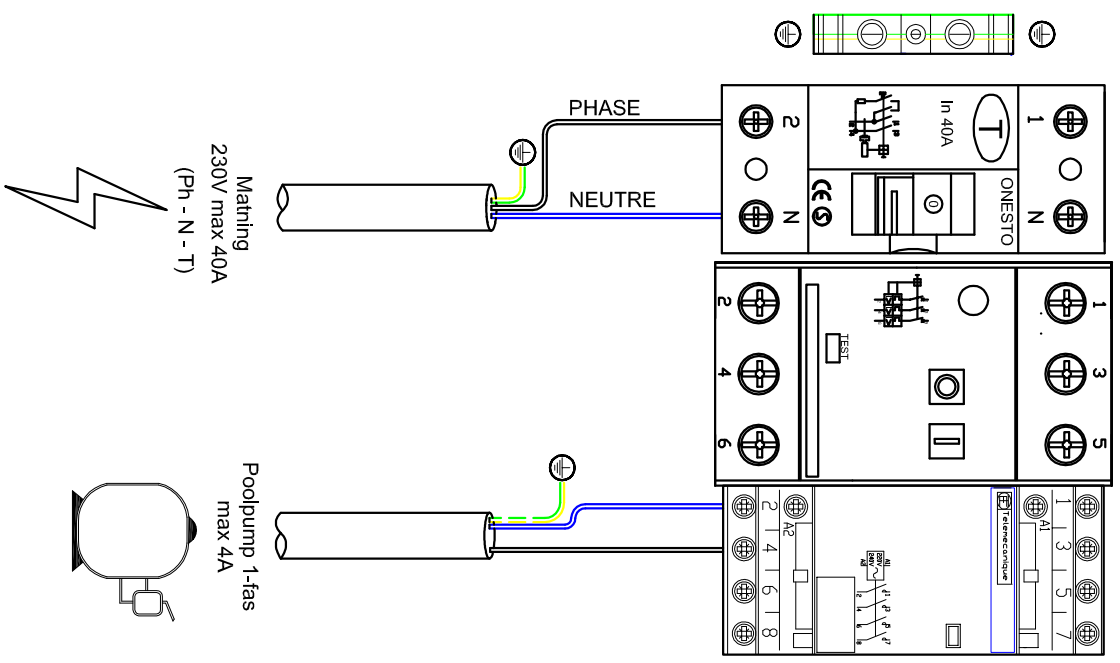

FOLKPOOL

PF10Z282

FILTRATION
MANU 0 AUTO