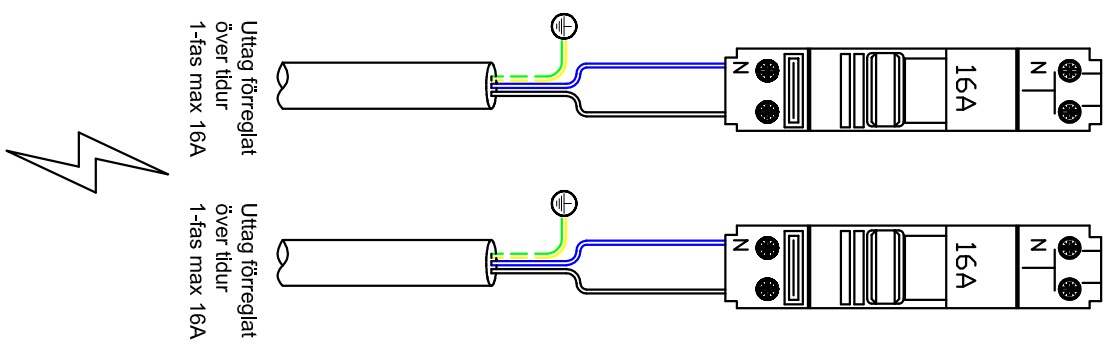

FOLKPOOL

PF10Z282

FILTRATION
MANU 0 AUTO