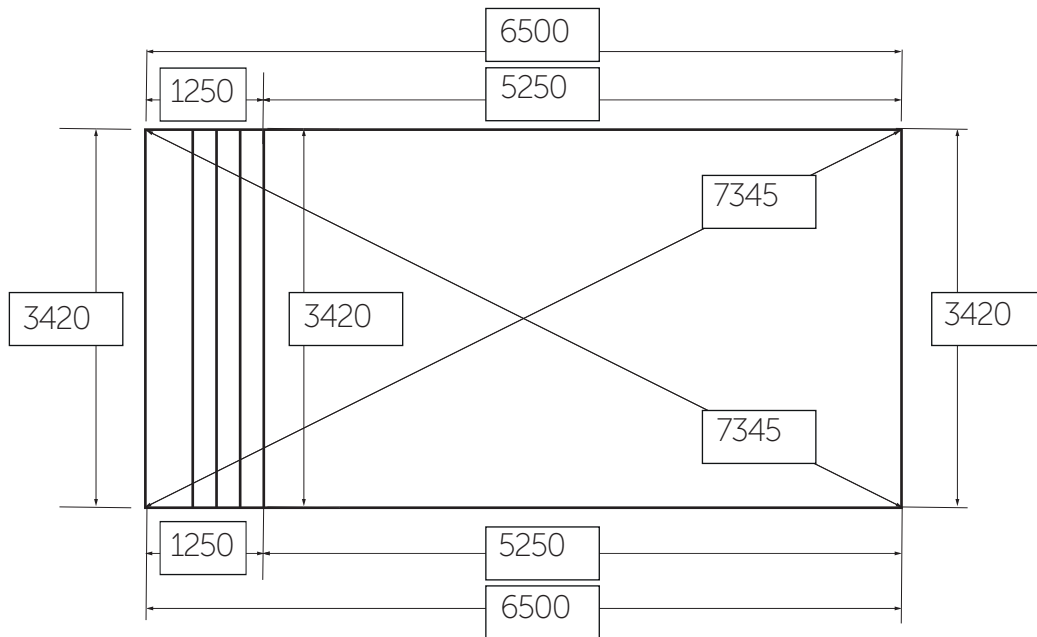

Liner 3,5x6,5pooldjup 1440mm gaveltrapp FP std2 (version-02)

Datum Namn / Signatur.....

Ordernummer

Upphängning: Snäpp-in väggmonterad

Alla mått är i mm

2019 version -02

www.folkpool.se

Folkpool