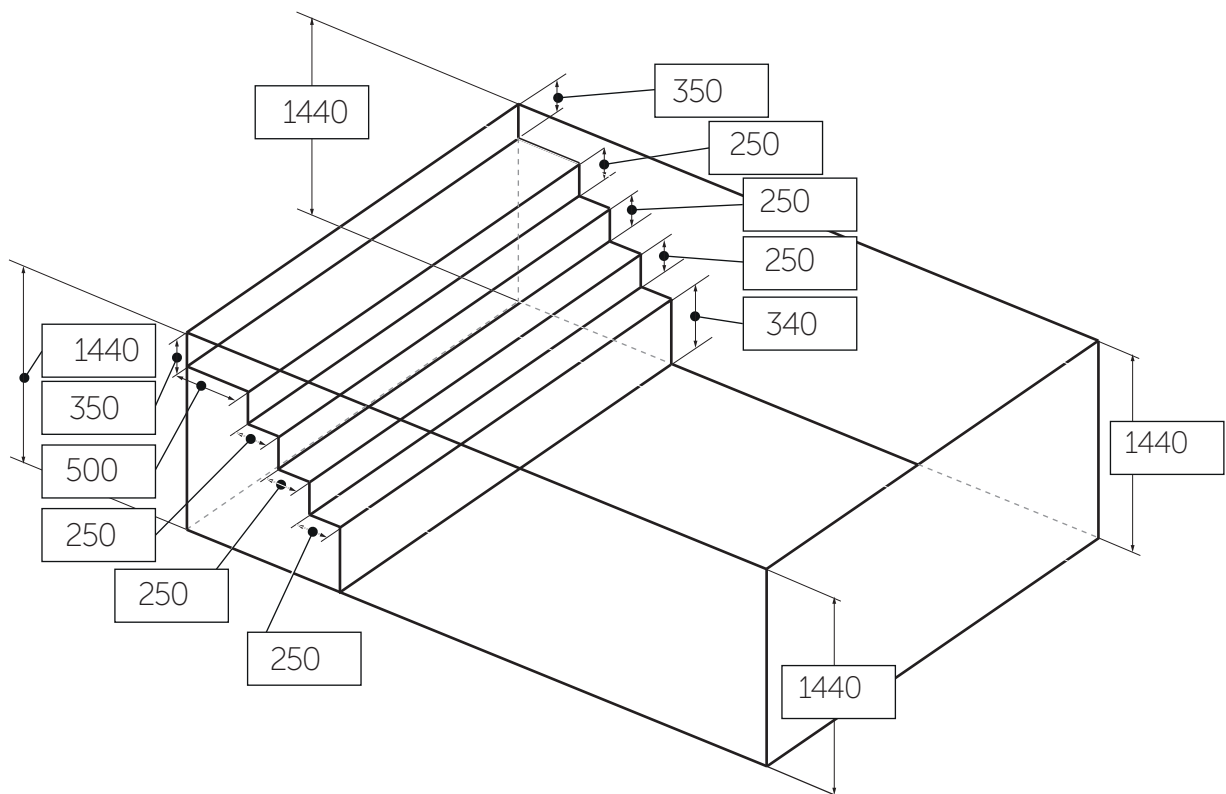

Liner 3,5x6,5pooldjup 1440mm gaveltrapp FP std2 (version-02)

Datum Namn / Signatur.....

Ordernummer

Upphängning: Snäpp-in väggmonterad

Alla mått är i mm

2019 version -02

www.folkpool.se

Folkpool