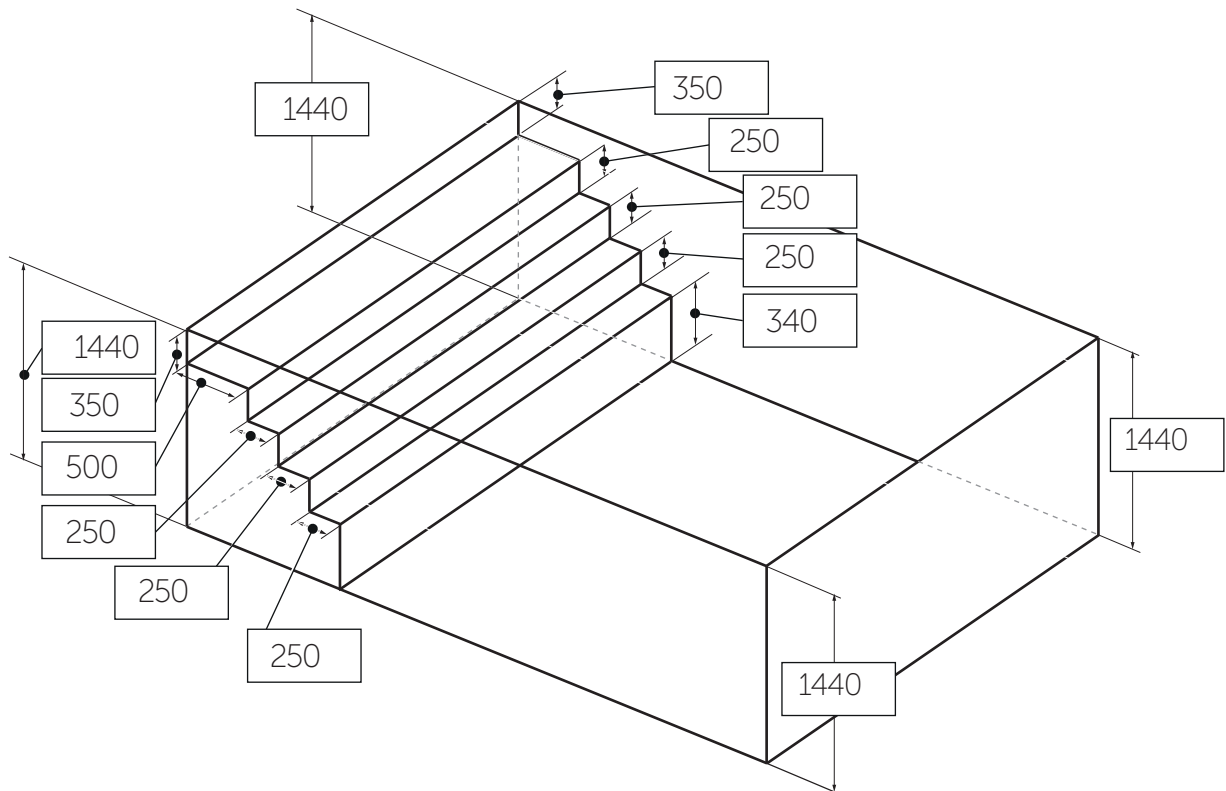

Liner_4x8_ pooldjup 1440mm gaveltrapp FP std2 (version-02)

Datum Namn / Signatur.....

Ordernummer

Upphängning: Snäpp-in väggmonterad

Alla mått är i mm

2019 version -02