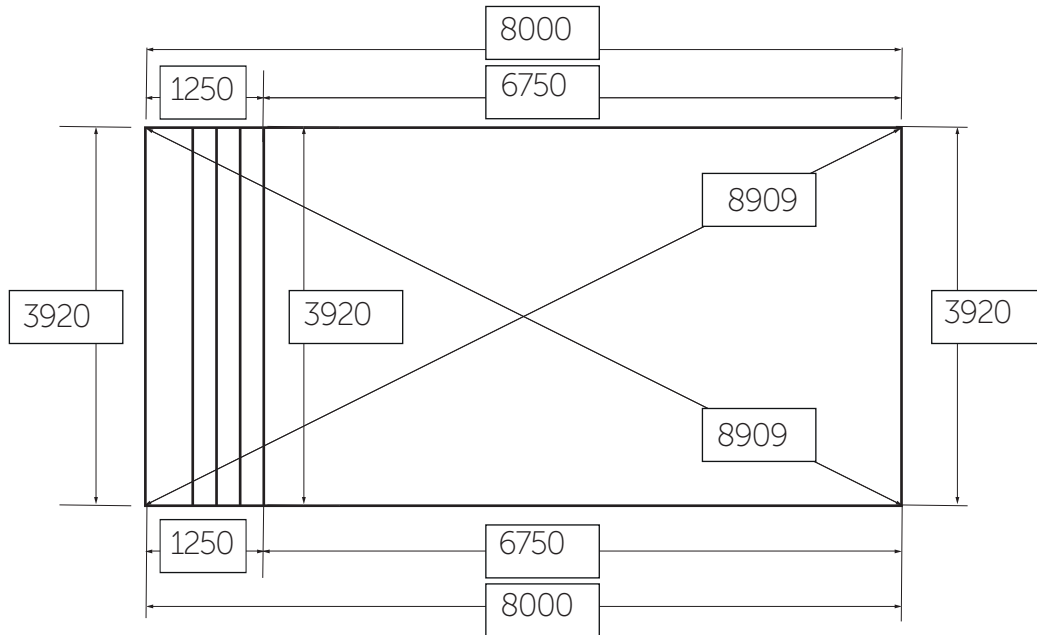

Liner_4x8_ pooldjup 1440mm gaveltrapp FP std2 (version-02)

Datum Namn / Signatur.....

Ordernummer

Upphängning: Snäpp-in väggmonterad

Alla mått är i mm

2019 version -02