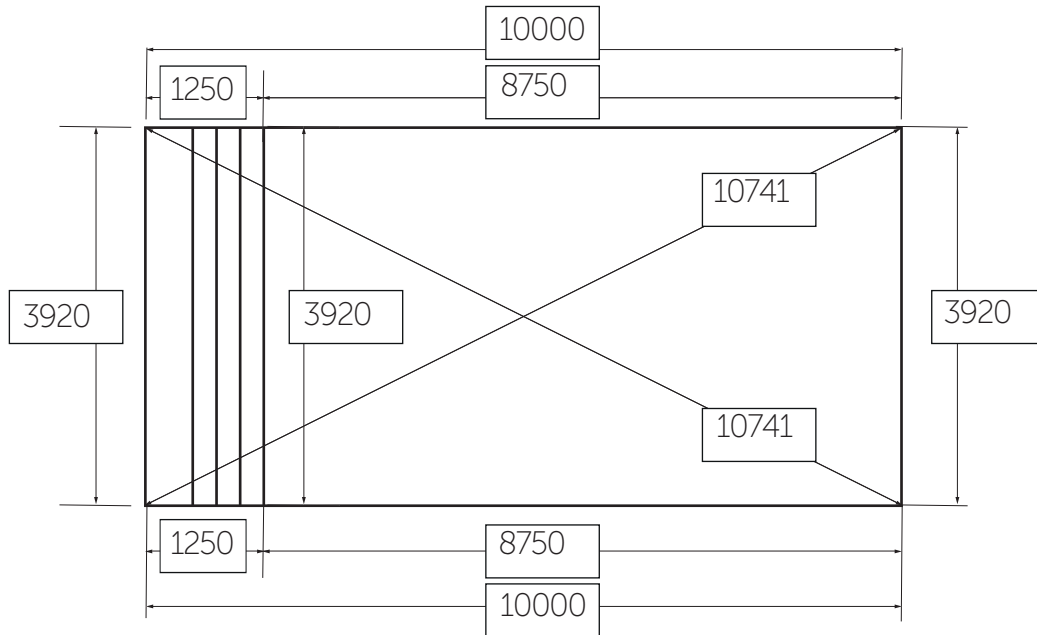

Liner_4x10pooldjup 1440mm gaveltrapp FP std2 (version-02)

Datum Namn / Signatur.....

Ordernummer

Upphängning: Snäpp-in väggmonterad

Alla mått är i mm

2019 version -02