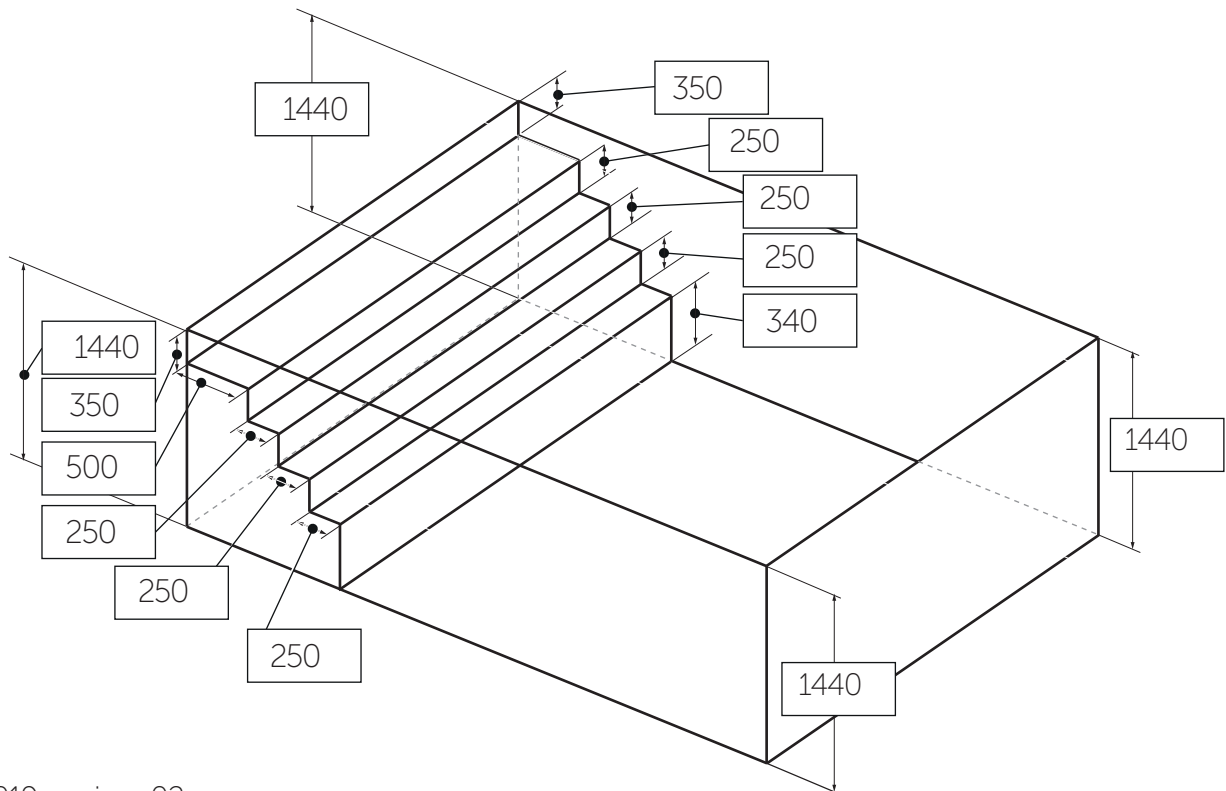

Liner_4x10pooldjup 1440mm gaveltrapp FP std2 (version-02)

Datum Namn / Signatur.....

Ordernummer

Upphängning: Snäpp-in väggmonterad

Alla mått är i mm

2019 version -02