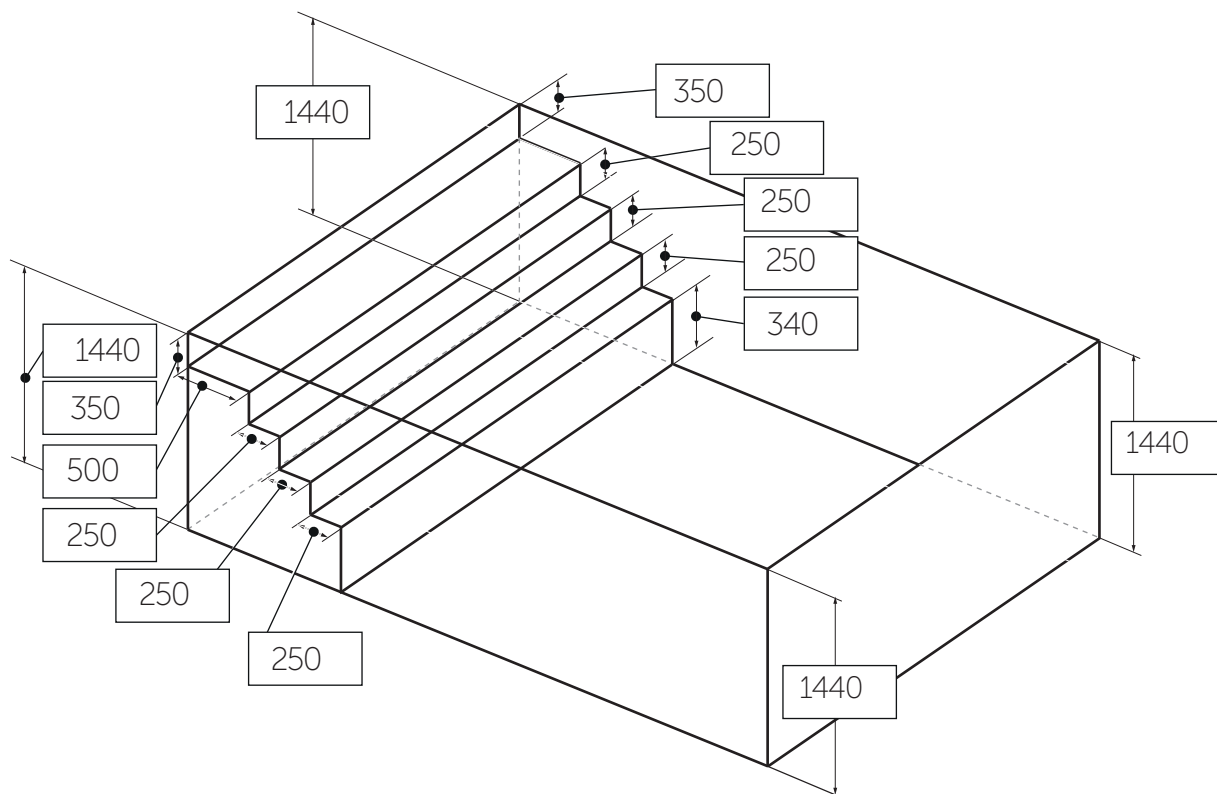

# Liner 5x10 pooldjup 1440mm gaveltrapp FP std2 (version-02)

Datum ..... Namn / Signatur.....

Ordernummer .....

Upphängning:  Snäpp-in väggmonterad

Alla mått är i mm

2019 version -02

www.folkpool.se

**Folkpool**