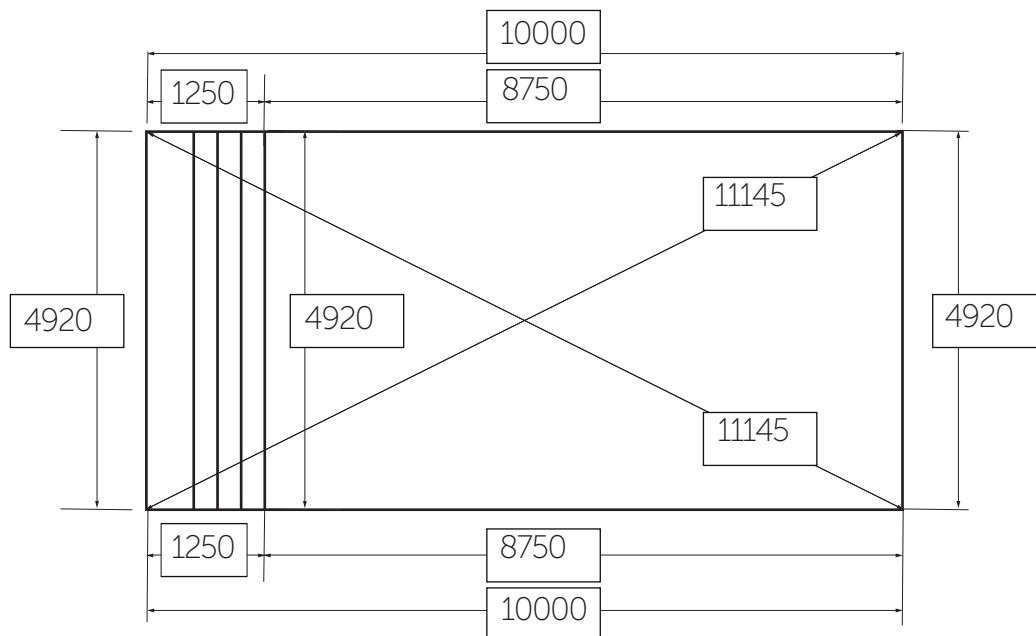

# Liner 5x10 pooldjup 1440mm gaveltrapp FP std2 (version-02)

Datum ..... Namn / Signatur.....

Ordernummer .....

Upphängning:  Snäpp-in väggmonterad

Alla mått är i mm

2019 version -02

www.folkpool.se

**Folkpool**