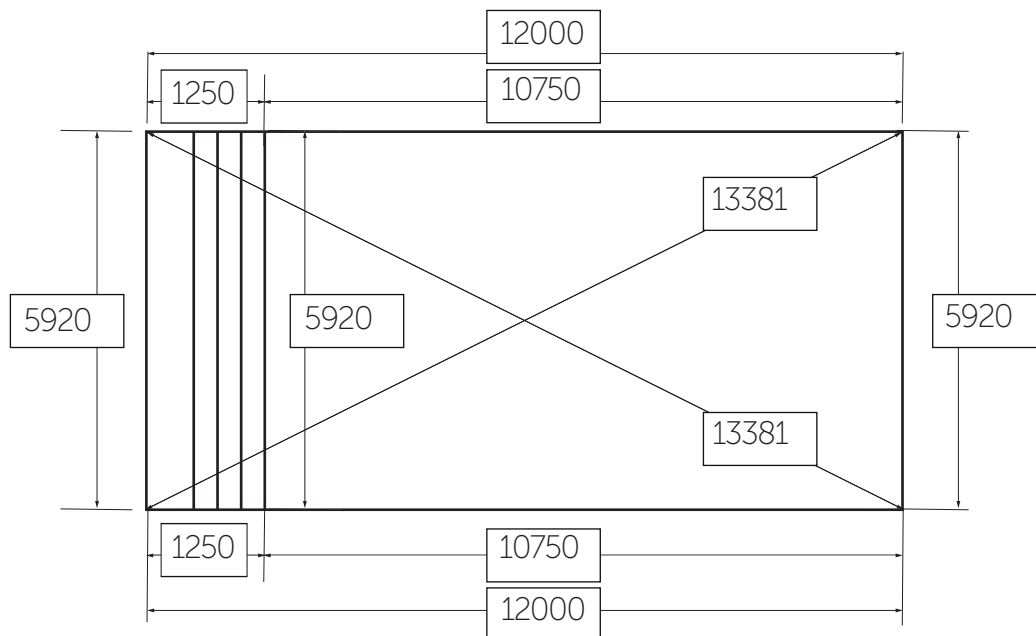

Liner6x12pooldjup 1440mm gaveltrapp FP std2 (version-02)

Datum Namn / Signatur.....

Ordernummer

Upphängning: Snäpp-in väggmonterad

Alla mått är i mm

2019 version -02