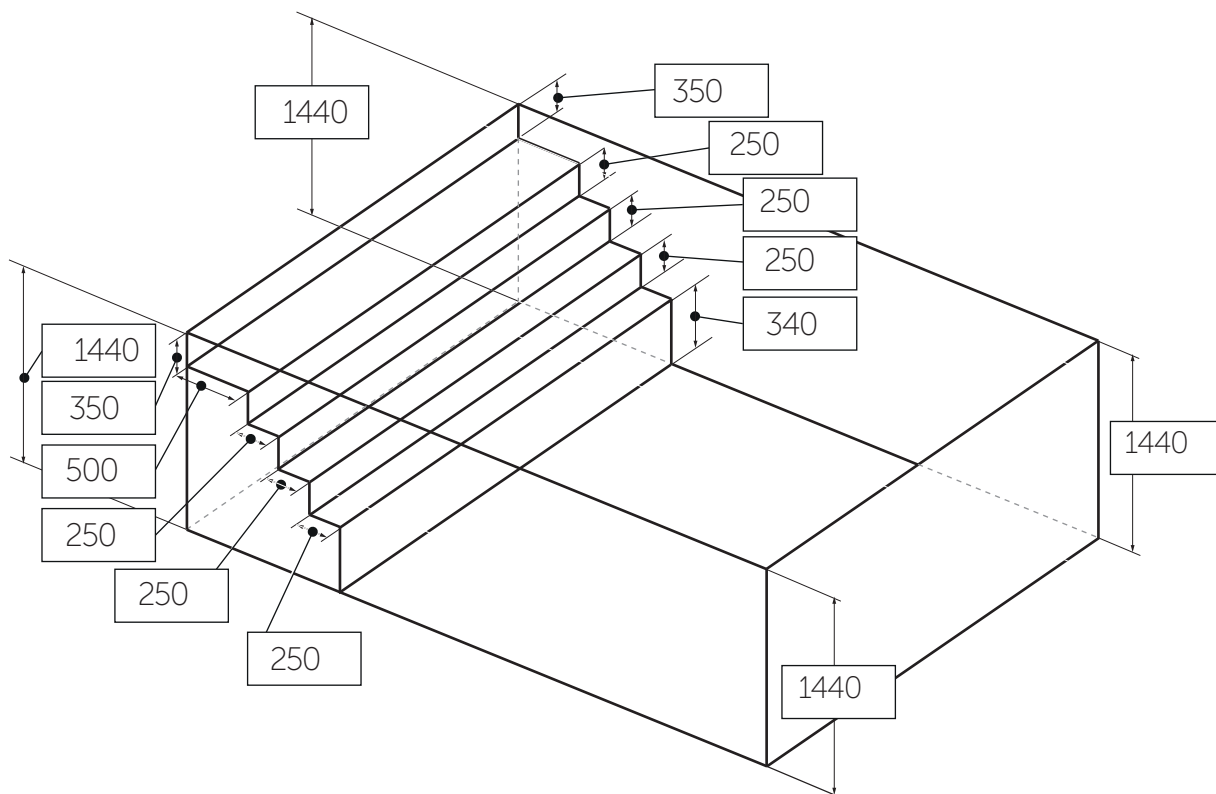

Liner6x12pooldjup 1440mm gaveltrapp FP std2 (version-02)

Datum Namn / Signatur.....

Ordernummer

Upphängning: Snäpp-in väggmonterad

Alla mått är i mm

2019 version -02