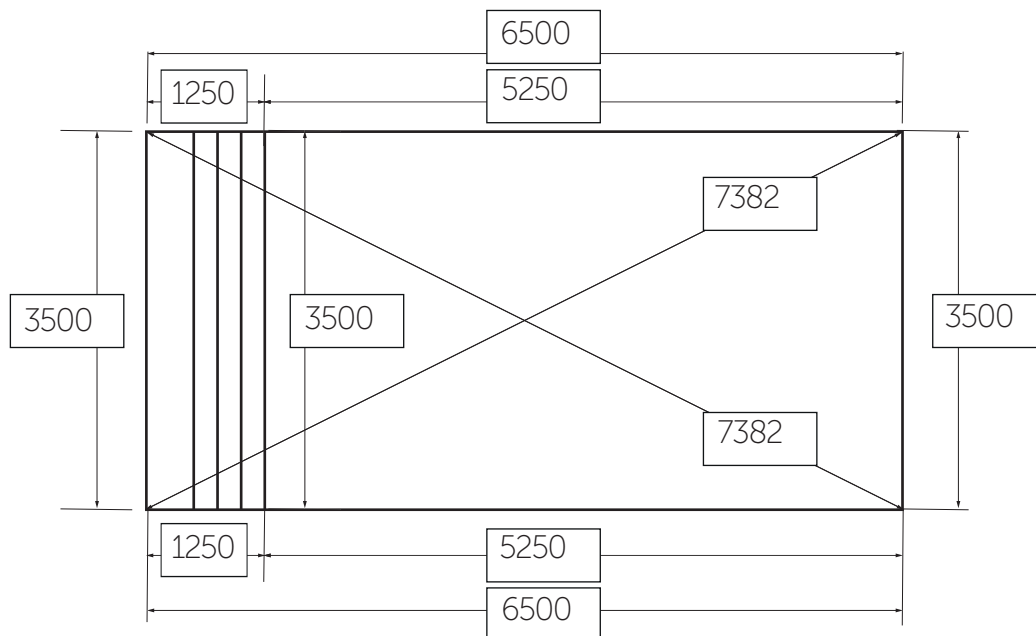

# Liner\_3,5x6,5\_pooldjup 1500mm gaveltrapp

Datum ..... Namn / Signatur.....

Ordernummer .....

Upphängning:  Snäpp-in väggmonterad

Alla mått är i mm

2019 version -02

www.folkpool.se

**Folkpool**