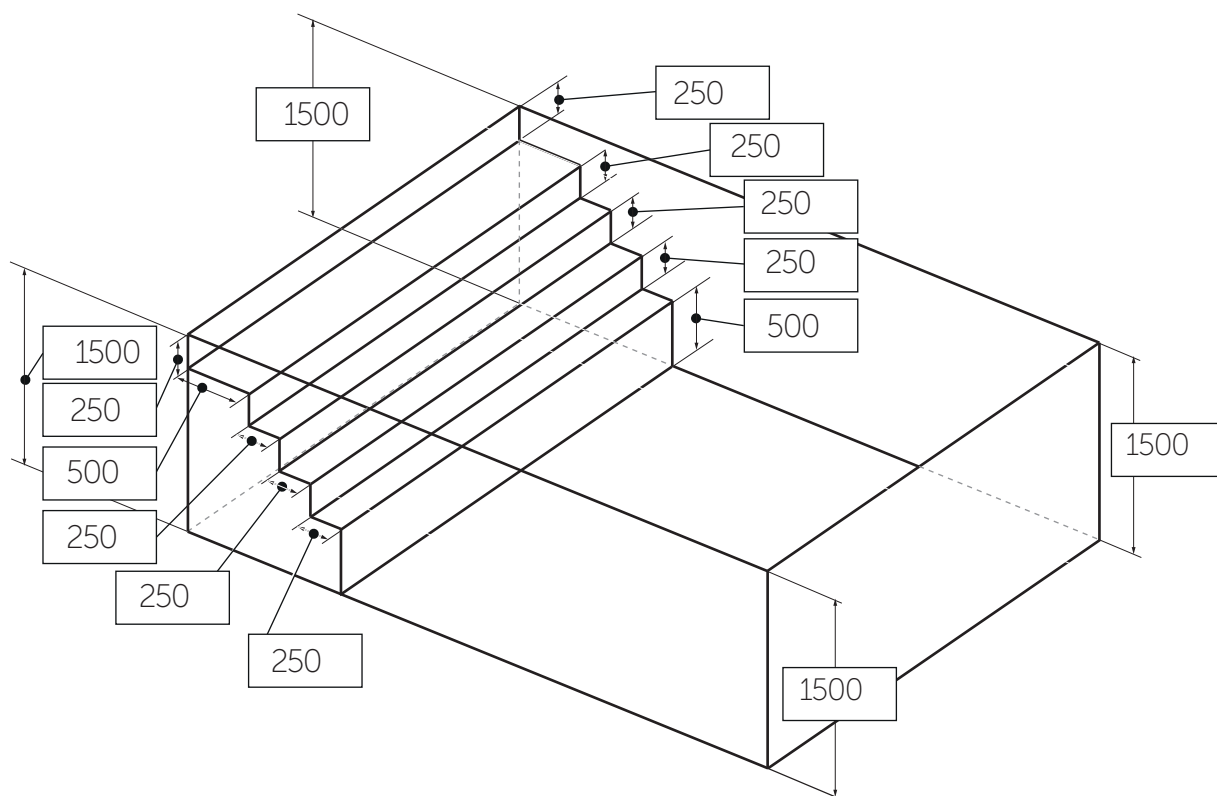

# Liner\_3,5x6,5\_pooldjup 1500mm gaveltrapp

Datum ..... Namn / Signatur.....

Ordernummer .....

Upphängning:  Snäpp-in väggmonterad

Alla mått är i mm

2019 version -02

www.folkpool.se

**Folkpool**