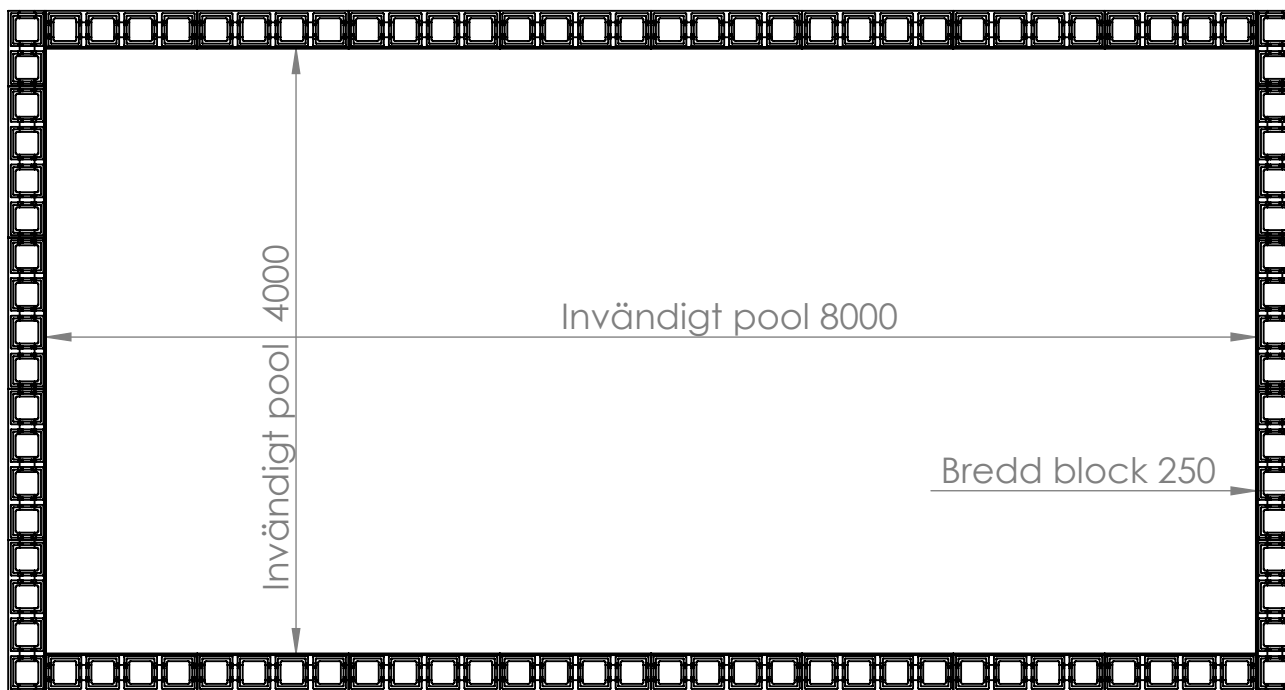

Tjocklek bottenplatta min 120

Längd block 1000

Thermopool Bas & Thermopool Dura 4x8

Skala i A4 1:50  
Alla mått är i mm

### Medföljande i poolpaket Thermopool Dura 4 x 8

Pos.	Art.nr	Benämning	Antal
1	1587100	Thermopool Dura Block 250 x 250 x 1000mm	154
2	1587110	Thermopool ändstycke till block	48
3	4751150	Bräddavlopp Durapool komplett	1
4		Inlopp liner kropp, mutter m. kula 19mm (ingår i 4751150)	2
5		Ingjutningsrör pvc 2"inv x 2"utv (ingår i 4751150)	2
6	4650150	Snäppin fästlist liner 2,0m, plast Thermopool	25
7	4701310	Poolbelysning LED 18W vit komplett Dura/Thermo Hayward	1
	2000210	Cellplast 5 mm (väggmatta) 1,5 x 25 m	1
	2000125	Bottenmatta 4 x 8 m	1