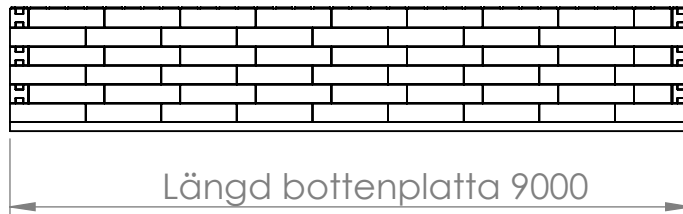

2023-03-06

Thermopool Luxe & Thermopool Dura 4,5x8,5

Skala i A4 1:100
Alla mått är i mm

Folkpool.

2023-03-06