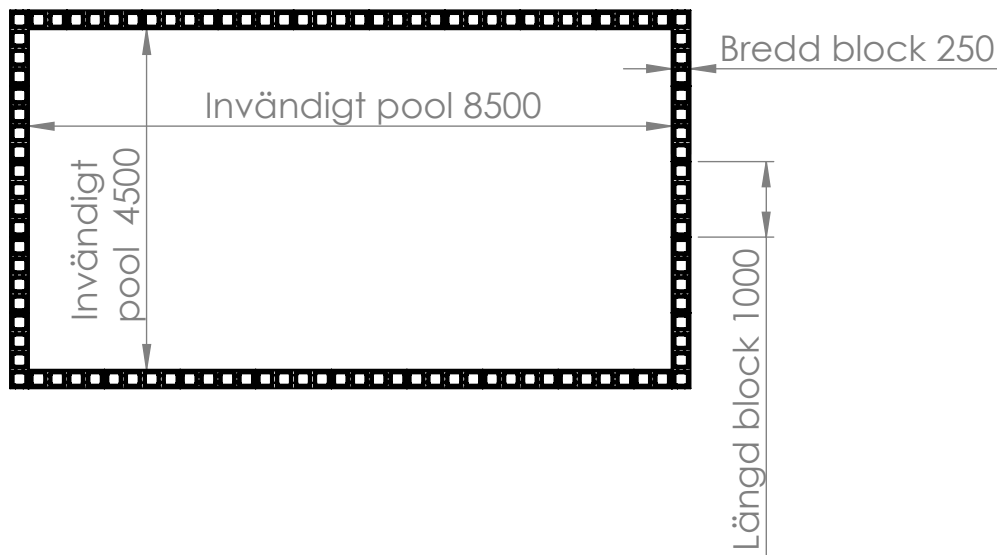

2023-03-06

Thermopool Luxe & Thermopool Dura 4,5x8,5

Skala i A4 1:100
Alla mått är i mm

Folkpool.

2023-03-06