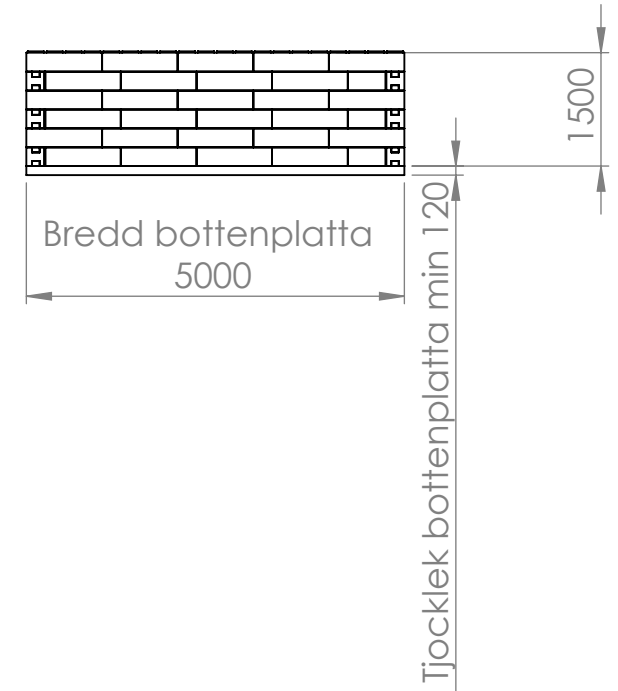

2023-03-06

Thermopool Luxe & Thermopool Dura 4,5x8,5

Skala i A4 1:100
Alla mått är i mm

Folkpool.

2023-03-06